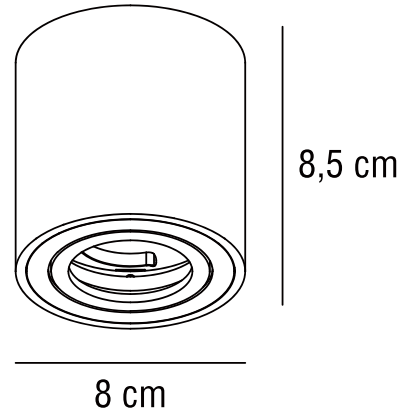

SABONIS | PÅBYGNINGSSPOT | SORT

2410220103

nordlux®

Spænding (V): 220-240 Volt
IP-vurdering: IP20
Maksimal pæreeffekt (W): 40W
Klasse (klasse 1, klasse 2, klasse 3): Klasse 1 (Jord)
Pærefatning: GU10
Parallelforbindelse: False

Højde (cm): 8.5
Skærm diameter (cm): 8
Vippevinkel (°): 30
EAN-nummer: 5704924021824
TUN: 2387193
Varenummer: 2410220103

Stk. pr. master-kasse: 3
Salgskasse, højde (cm): 9
Salgskasse, bredde (cm): 8.2
Salgskasse, dybde (cm): 8.2
Salgskasse, volumen (m³): 0.0006
Nettovægt af produkt (kg): 0.178

Primært materiale: Aluminium
Sekundært materiale: Aluminium
Farve: Sort

• Skjult vippehængsel • Retningsbestemt lys

Sabonis er et overflademonteret downlight med et skjult vippehængsel, der gør det let at tilpasse lyset i den retning, du ønsker.