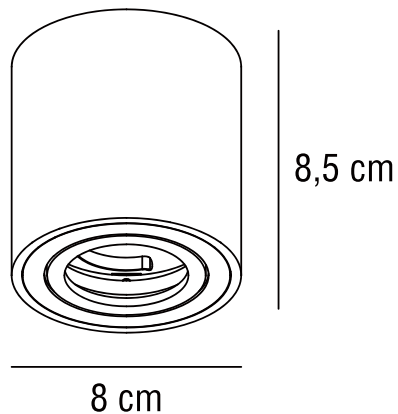

SABONIS | SURFACE SPOT | NOIR

2410220103

nordlux®

Tension (V): 220-240 Volt
Protection IP: IP20
Puissance maximale de l'ampoule (W): 40W
Classe (Classe 1, Classe 2, Classe 3): Classe 1 (Prise de terre)
Culot d'ampoule: GU10
Connexion parallèle: False
Matière première: Aluminium
Matériau secondaire: Aluminium
Couleur: Noir

Hauteur (cm): 8.5
Diamètre de l'abat-jour (cm): 8
Angle de basculement (°): 30
EAN: 5704924021824
TUN: 2387193
Numéro d'article: 2410220103
Pièces par unité d'emballage: 3
Hauteur de la boîte de vente (cm): 9
Largeur de la boîte de vente (cm): 8.2

Profondeur de la boîte de vente (cm): 8.2
Volume de la boîte de vente m³: 0.0006
Poids net du produit (kg): 0.178

• Charnière à bascule cachée • Éclairage directionnel

Sabonis est un spot monté en surface doté d'une charnière à bascule cachée qui permet d'orienter facilement l'éclairage dans la direction souhaitée.