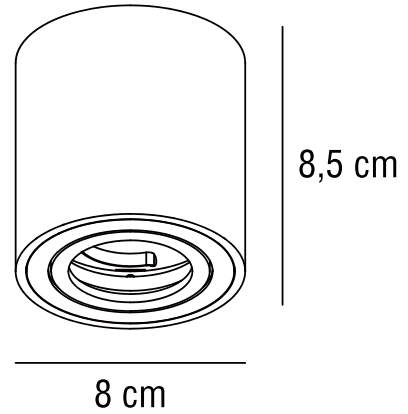

SABONIS | INN/PÅBYGGINGSPOT | SORT

2410220103

nordlux®

Spenning (V): 220-240 Volt
IP-grad: IP20
Maksimal lysstyrke (W): 40W
Klasse (Klasse 1, Klasse 2,
Klasse 3): Klasse 1
Pæresokkel: GU10
Parallellkobling: False

Høyde (cm): 8.5
Skjerm diameter (cm): 8
Tiltvinkel (°): 30
EAN: 5704924021824
TUN: 2387193
Artikkelnummer: 2410220103

Stk. per master box: 3
Høyde på salgseske (cm): 9
Bredde på salgseske (cm): 8.2
Dybde på salgseske (cm): 8.2
Volum i salgseske m³: 0.0006
Produktets nettovekt (kg): 0.178

Primært materiale: Aluminium
Sekundært materiale: Aluminium
Farge: Sort

• Skjult vippehengsel • Retningsbestemt lys

Sabonis er en utenpåliggende downlight med skjult vippehengsel som gjør det enkelt å tilpasse lyset i den retningen du ønsker.