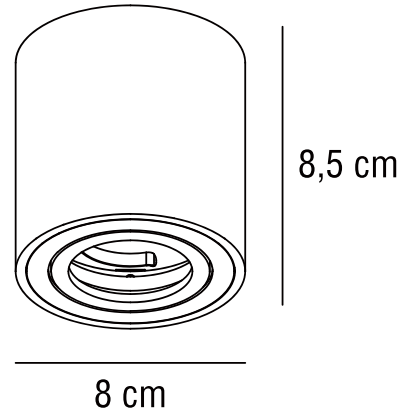

SABONIS | DOWNLIGHT-IN-PÅBYGGNAD | SVART nordlux®

2410220103

Spänning (V): 220-240 Volt
IP-grad: IP20
Maximal lampeffekt (W): 40W
Klass (Klass 1, Klass 2, Klass 3):
Klass 1 (Jordkontakt)
Lampfättning: GU10
Parallellkoppling: False

Primärt material: Aluminium
Sekundärt material: Aluminium
Färg: Svart

Höjd (cm): 8.5
Skärmdiameter (cm): 8
Tiltningvinkel (°): 30
EAN: 5704924021824
TUN: 2387193
Artikelnummer: 2410220103
Antal per kolla: 3
Säljförpackning höjd (cm): 9

Säljförpackning bredd cm: 8.2
Säljförpackning djup (cm): 8.2
Säljförpackning volym m³: 0.0006
Productens nettovikt (kg): 0.178

• Dolt tiltgångjärn • Riktat ljus

Sabonis är en utanpåliggande downlight med ett dolt tiltgångjärn som gör det enkelt att justera ljuset i den riktning du önskar.