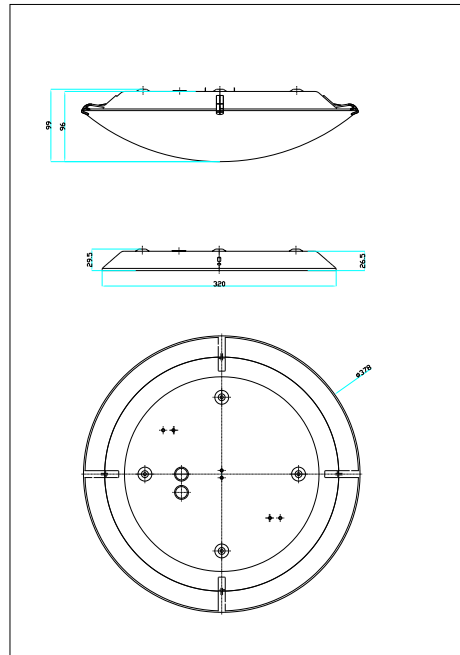

STANDARD 38 | DECKENLEUCHE | WEISS

2410256001

nordlux®

Spannung (V): 220-240 Volt
IP-Grad: IP20
Maximale Lampenleistung (W):
2x60W
Klasse (Klasse 1, Klasse 2,
Klasse 3): Klasse 1 (Geerdet)
Leuchtmittelsockel: E27
Parallelschaltung: True

Höhe (cm): 9.9
Schirmdurchmesser (cm): 37.8
EAN: 5704924021800
TUN: 2387195
Artikelnummer: 2410256001
Stück pro Hauptkarton: 3

Verkaufsbox Höhe (cm): 42.3
Verkaufsbox Breite (cm): 42.5
Verkaufsbox Tiefe (cm): 39.5
Verkaufsbox Volumen m³: 0.071
Produkt Nettogewicht (kg): 1.61

Hauptmaterial: Glas
Sekundärmaterial: Metall
Farbe: Weiss

• Ein minimalistisches und klassisches Design

Standard Maxi ist eine klassische Deckenleuchte in einem zeitlosen Design. Mit ihrem opalweißen Glasschirm spendet die Leuchte ein angenehmes, weiches und warmes Licht, dank dem sie sich für den Einsatz in den unterschiedlichsten Räumen eignet. Verwenden Sie sie beispielsweise im Badezimmer, im Flur oder im Kinderzimmer.