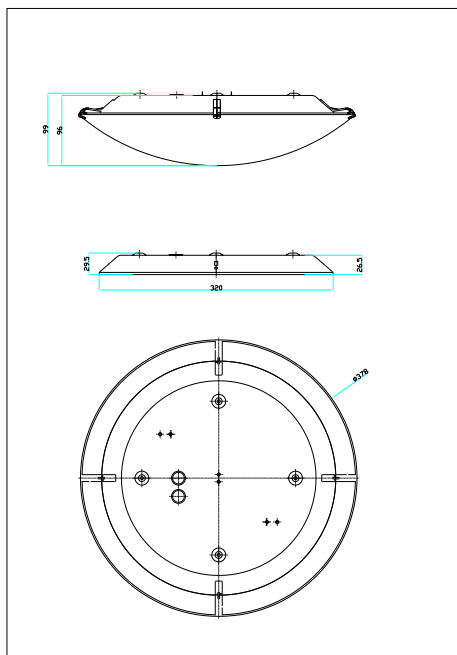

# STANDARD 38 | LOFTLAMPE | HVID

2410256001

nordlux®

Spænding (V): 220-240 Volt  
IP-vurdering: IP20  
Maksimal pæreeffekt (W): 2x60W  
Klasse (klasse 1, klasse 2, klasse 3): Klasse 1 (Jord)  
Pærefatning: E27  
Parallelforbindelse: True

Højde (cm): 9.9  
Skærm diameter (cm): 37.8  
EAN-nummer: 5704924021800  
TUN: 2387195  
Varenummer: 2410256001

Stk. pr. master-kasse: 3  
Salgskasse, højde (cm): 42.3  
Salgskasse, bredde (cm): 42.5  
Salgskasse, dybde (cm): 39.5  
Salgskasse, volumen (m<sup>3</sup>): 0.071  
Nettovægt af produkt (kg): 1.61