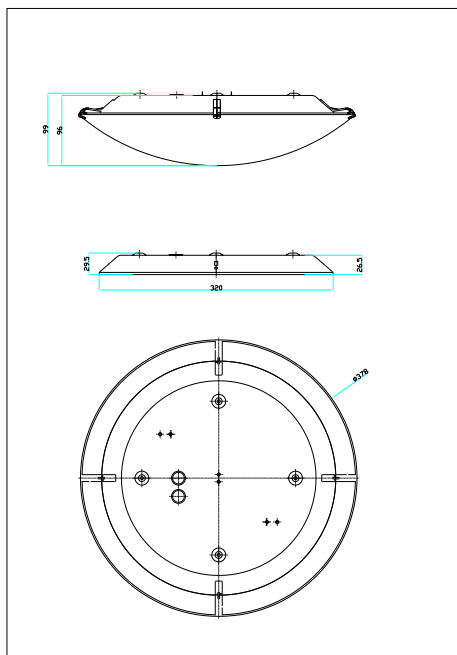

# STANDARD 38 | LOFTLAMPE | HVID

2410256001

nordlux®

Spænding (V): 220-240 Volt  
IP-vurdering: IP20  
Maksimal pæreeffekt (W): 60W  
Klasse (klasse 1, klasse 2, klasse 3): Klasse 1 (Jord)  
Pærefatning: E27  
Parallelforbindelse: True

Højde (cm): 9.9  
Skærm diameter (cm): 37.8  
Udendørssokkel, mål (cm): 32  
EAN-nummer: 5704924021800  
TUN: 2387195  
Varenummer: 2410256001

Stk. pr. master-kasse: 3  
Salgskasse, højde (cm): 40.3  
Salgskasse, bredde (cm): 40.5  
Salgskasse, dybde (cm): 12.5  
Salgskasse, volumen (m<sup>3</sup>): 0.0204  
Nettovægt af produkt (kg): 1.61