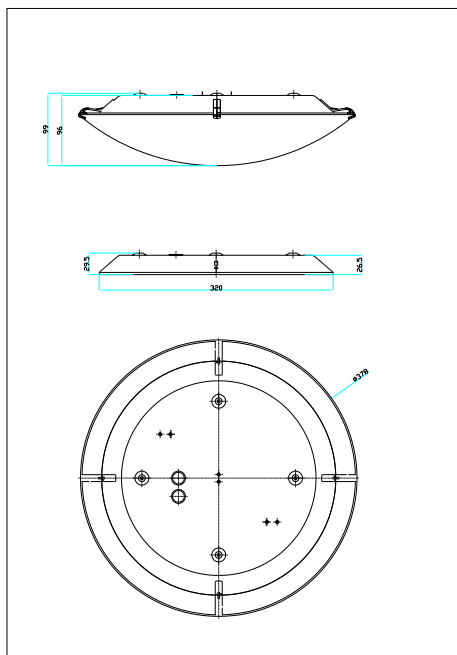

STANDARD 38 | PLAFONNIER | BLANC

2410256001

nordlux®

Tension (V): 220-240 Volt
Protection IP: IP20
Puissance maximale de l'ampoule (W): 60W
Classe (Classe 1, Classe 2, Classe 3): Classe 1 (Prise de terre)
Culot d'ampoule: E27
Connexion parallèle: True

Matière première: Verrerie
Matériau secondaire: Métal
Couleur: Blanc

Hauteur (cm): 9.9

Diamètre de l'abat-jour (cm): 37.8
Dimension socle extérieur (cm): 32

EAN: 5704924021800
TUN: 2387195
Numéro d'article: 2410256001
Pièces par unité d'emballage: 3
Hauteur de la boîte de vente (cm): 40.3
Largeur de la boîte de vente (cm): 40.5

Profondeur de la boîte de vente (cm): 12.5
Volume de la boîte de vente m³: 0.0204
Poids net du produit (kg): 1.61

• Design classique et minimaliste

Standard Maxi est un plafonnier classique au design intemporel. Avec son abat-jour en verre blanc opalin, la lampe diffuse une lumière agréable, douce et chaleureuse qui convient à de nombreuses pièces. Utilisez-le dans la salle de bains, le couloir ou la chambre des enfants.