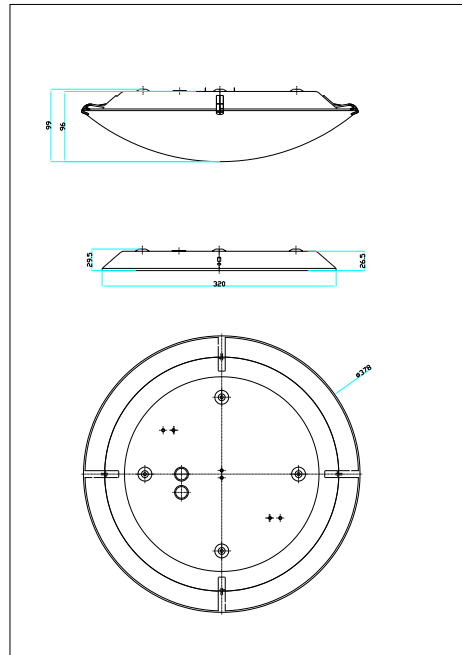

STANDARD 38 | PLAFONNIER | BLANC

2410256001

nordlux®

Tension (V): 220-240 Volt
Protection IP: IP20
Puissance maximale de l'ampoule (W): 2x60W
Classe (Classe 1, Classe 2, Classe 3): Classe 1 (Prise de terre)
Culot d'ampoule: E27
Connexion parallèle: True

Matière première: Verrerie
Matériau secondaire: Métal
Couleur: Blanc

Hauteur (cm): 9.9

Diamètre de l'abat-jour (cm): 37.8
EAN: 5704924021800
TUN: 2387195
Numéro d'article: 2410256001
Pièces par unité d'emballage: 3
Hauteur de la boîte de vente (cm): 42.3
Largeur de la boîte de vente (cm): 42.5

Profondeur de la boîte de vente (cm): 39.5
Volume de la boîte de vente m³: 0.071
Poids net du produit (kg): 1.61

• Design classique et minimaliste

Standard Maxi est un plafonnier classique au design intemporel. Avec son abat-jour en verre blanc opalin, la lampe diffuse une lumière agréable, douce et chaleureuse qui convient à de nombreuses pièces. Utilisez-le dans la salle de bains, le couloir ou la chambre des enfants.