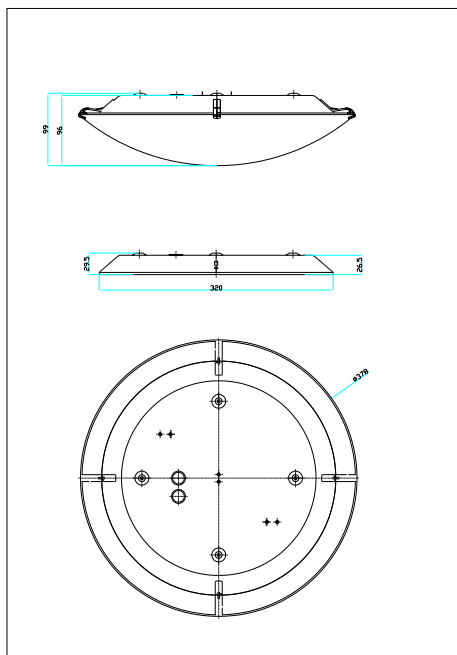

STANDARD 38 | PLAFONDVERLICHTING | WIT

2410256001

nordlux®

Spanning (V): 220-240 Volt
IP-graad: IP20
Maximaal lampvermogen (W):
60W
Klasse (Klasse 1, Klasse 2,
Klasse 3): Klasse 1
(Aardecontact)
Lampfitting: E27
Parallele verbinding: True

Hoogte (cm): 9.9
Diameter kap (cm): 37.8
Maat basis voor buiten (cm): 32
EAN: 5704924021800
TUN: 2387195
Artikelnummer: 2410256001

Stuks per masterdoos: 3
Hoogte verkoopdoos (cm): 40.3
Breedte verkoopdoos (cm): 40.5
Diepte verkoopdoos (cm): 12.5
Verkoopdoos inhoud m³ : 0.0204
Nettogewicht product (kg): 1.61

Primair materiaal: Glas
Secundair materiaal: Metaal
Kleur: wit

• Minimalistisch en klassiek ontwerp

Standard Maxi is een klassieke plafondlamp met een tijdloos ontwerp. Met zijn opaalwitte glazen kap geeft de lamp een aangenaam, zacht en warm licht dat de lamp geschikt maakt voor veel verschillende ruimtes. Gebruik hem in de badkamer, hal of kinderkamer.