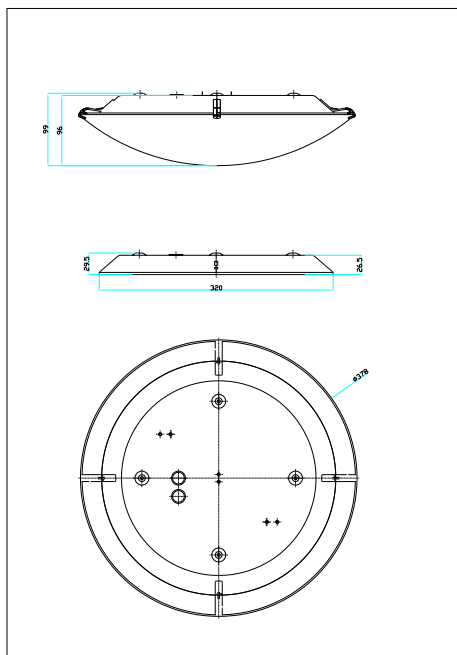

# STANDARD 38 | TAKLAMPE | HVIT

2410256001

nordlux®

Spenning (V): 220-240 Volt  
IP-grad: IP20  
Maksimal lysstyrke (W): 2x60W  
Klasse (Klasse 1, Klasse 2, Klasse 3): Klasse 1  
Pæresokkel: E27  
Parallellkobling: True

Høyde (cm): 9.9  
Skjerm diameter (cm): 37.8  
EAN: 5704924021800  
TUN: 2387195  
Artikkelnummer: 2410256001

Stk. per master box: 3  
Høyde på salgseske (cm): 42.3  
Bredde på salgseske (cm): 42.5  
Dybde på salgseske (cm): 39.5  
Volum i salgseske m<sup>3</sup>: 0.071  
Produktets nettovekt (kg): 1.61