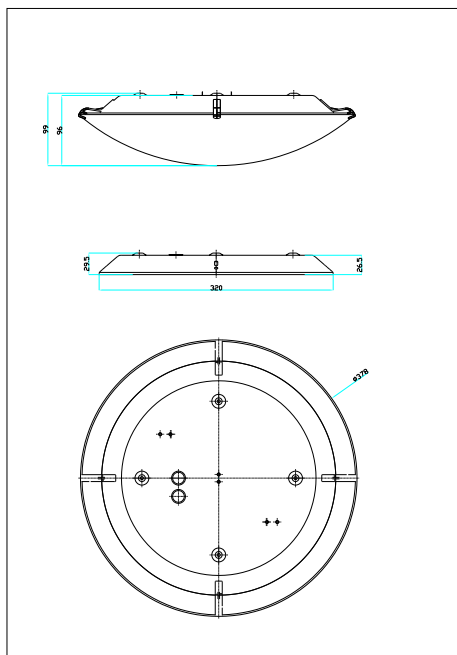

STANDARD 38 | TAKLAMPE | HVIT

2410256001

nordlux®

Spenning (V): 220-240 Volt
IP-grad: IP20
Maksimal lysstyrke (W): 60W
Klasse (Klasse 1, Klasse 2, Klasse 3): Klasse 1
Pæresokkel: E27
Parallellkobling: True

Høyde (cm): 9.9
Skjerm diameter (cm): 37.8
Utvendig grunn dimensjon (cm): 32
EAN: 5704924021800
TUN: 2387195
Artikkelnummer: 2410256001

Stk. per master box: 3
Høyde på salgseske (cm): 40.3
Bredde på salgseske (cm): 40.5
Dybde på salgseske (cm): 12.5
Volum i salgseske m³: 0.0204
Produktets nettovekt (kg): 1.61