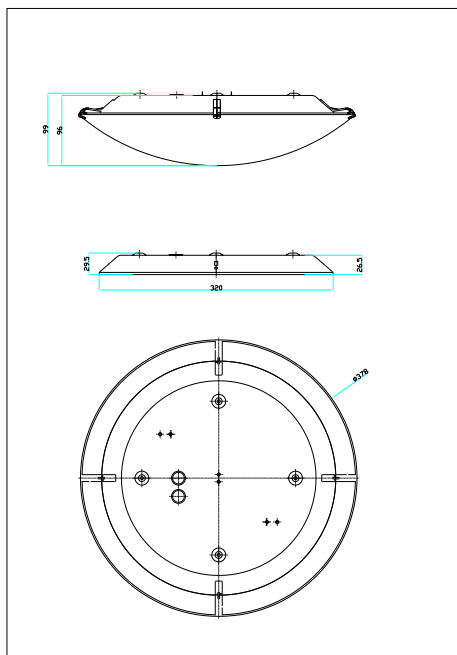

STANDARD 38 | PLAFOND | VIT

2410256001

nordlux®

Spänning (V): 220-240 Volt

IP-grad: IP20

Maximal lampeffekt (W): 2x60W

Klass (Klass 1, Klass 2, Klass 3):

Klass 1 (Jordkontakt)

Lampfatting: E27

Parallellkoppling: True

Höjd (cm): 9.9

Skärmdiameter (cm): 37.8

EAN: 5704924021800

TUN: 2387195

Artikelnummer: 2410256001

Antal per kolla: 3

Säljförpackning höjd (cm): 42.3

Säljförpackning bredd cm: 42.5

Säljförpackning djup (cm): 39.5

Säljförpackning volym m³: 0.071

Productens nettovikt (kg): 1.61

Primärt material: Glas

Sekundärt material: Metall