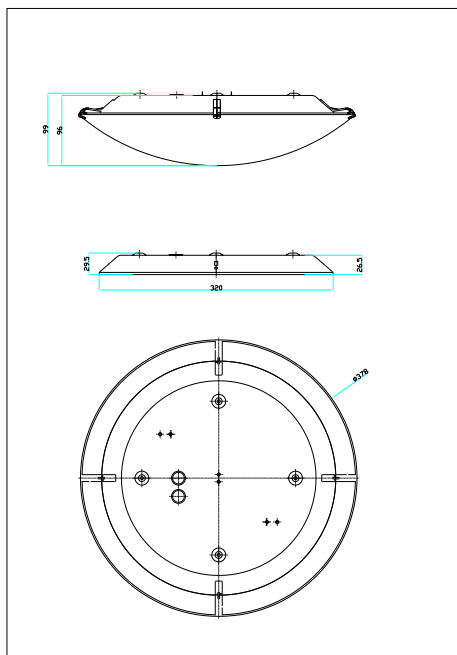

STANDARD 38 | PLAFOND | VIT

2410256001

nordlux®

Spänning (V): 220-240 Volt
IP-grad: IP20
Maximal lampeffekt (W): 60W
Klass (Klass 1, Klass 2, Klass 3):
Klass 1 (Jordkontakt)
Lampfättning: E27
Parallellkoppling: True

Höjd (cm): 9.9
Skärmdiameter (cm): 37.8
Utvändigt basmått (cm): 32
EAN: 5704924021800
TUN: 2387195
Artikelnummer: 2410256001

Antal per kolla: 3
Säljförpackning höjd (cm): 40.3
Säljförpackning bredd (cm): 40.5
Säljförpackning djup (cm): 12.5
Säljförpackning volym m³: 0.0204
Produktens nettovikt (kg): 1.61