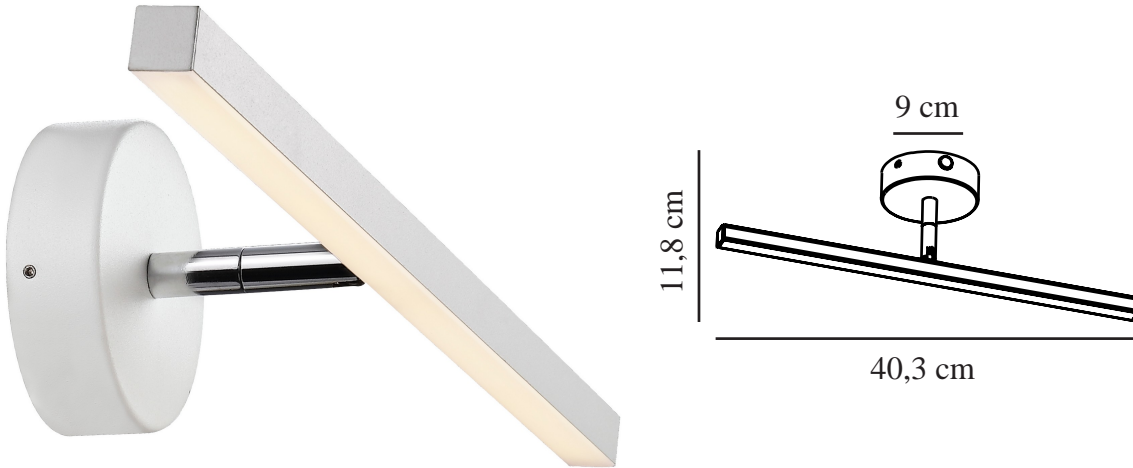

IP S13 40 | APPLIQUE MURALE | BLANC

2410401001

nordlux®

Tension (V): 220-240 Volt
Protection IP: IP44
Classe (Classe 1, Classe 2, Classe 3): Classe 2 (Double isolation)
Culot d'ampoule: LED Module
Connexion parallèle: False

Matière première: Métal
Matériau secondaire: Polycarbonate
Couleur: Blanc

Hauteur (cm): 9

Longueur (cm): 40.3
Angle de basculement (°): 90
Angle de rotation (°): 310

EAN: 5704924021909
TUN: 2389441
Numéro d'article: 2410401001
Pièces par unité d'emballage: 3
Hauteur de la boîte de vente (cm): 42
Largeur de la boîte de vente (cm): 11
Profondeur de la boîte de vente (cm): 10.5

Volume de la boîte de vente m³ : 0.0049
Poids net du produit (kg): 0.379

Luminosité de l'éclairage (Lumen): 340
Température de couleur (K): 3000
Valeur Ra : 80
Durée de vie (heures): 30000
Classe énergétique: D
Puissance active (W): 6.2

- Réflecteur réglable
- Idéal aussi pour une installation comme éclairage de galerie
- Garantie LED de 5 ans

Un bon éclairage est indispensable, notamment devant le miroir où vous maquillez ou vous rasez. S13 est une applique murale légère et élégante avec la technologie des LED intégrée qui diffuse une lumière parfaite près du miroir. Design de Bønnelycke MDD.