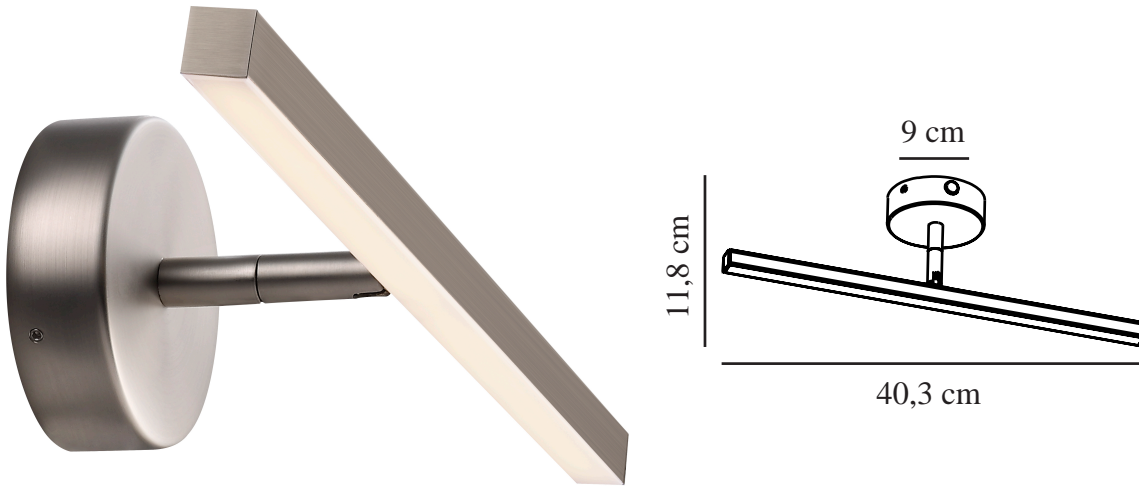

IP S13 40 | VÆGLAMPE | BØRSTET STÅL

2410401032

nordlux®

Spænding (V): 220-240 Volt
IP-vurdering: IP44
Klasse (klasse 1, klasse 2, klasse 3): Klasse 2 (Dobbelt isoleret)
Pærefatning: LED Module
Parallelforbindelse: False

Primært materiale: Metal
Sekundært materiale:
Polycarbonat

Farve: Børstet stål
Højde (cm): 9
Længde (cm): 40.3
Vippevinkel (°): 90
Drejevinkel (°): 310

EAN-nummer: 5704924021916
TUN: 2389442
Varenummer: 2410401032

Stk. pr. master-kasse: 3
Salgskasse, højde (cm): 42
Salgskasse, bredde (cm): 11
Salgskasse, dybde (cm): 10.5
Salgskasse, volumen (m³): 0.0049
Nettovægt af produkt (kg): 0.373

Farvetemperatur (K): 3000
Ra-værdi : 80
Levetid (timer): 30000

- Justerbar reflektor • Også ideel at installere som gallerilampe
- 5 års LED-garanti

Et godt lys er vigtigt, ikke mindst foran spejlet, hvor ansigtsmakeup'en skal lægges eller skægget barberes. S13 er en let og elegant væglampe med integreret LED teknologi, der giver et perfekt lys ved spejlet. Designet af Bønnelycke MDD.