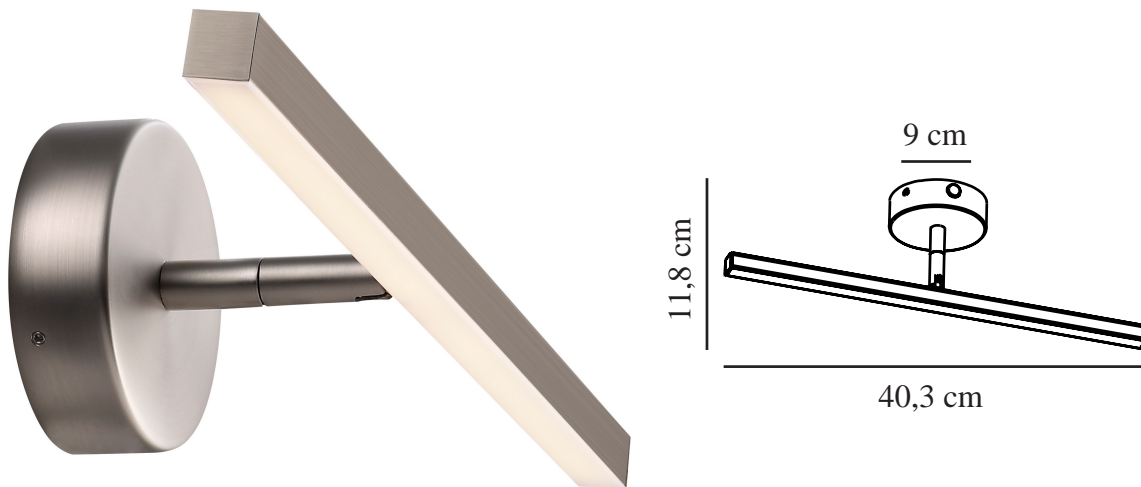

IP S13 40 | VÆGLAMPE | BØRSTET STÅL

2410401032

nordlux®

Spænding (V): 220-240 Volt
IP-vurdering: IP44
Klasse (klasse 1, klasse 2, klasse 3): Klasse 2 (Dobbelt isoleret)
Pærefatning: LED Module
Parallelforbindelse: False

Primært materiale: Metal
Sekundært materiale:
Polycarbonat

Farve: Børstet stål
Højde (cm): 9
Længde (cm): 40.3
Vippevinkel (°): 90
Drejevinkel (°): 310

EAN-nummer: 5704924021916
TUN: 2389442
Varenummer: 2410401032

Stk. pr. master-kasse: 3
Salgskasse, højde (cm): 42
Salgskasse, bredde (cm): 11
Salgskasse, dybde (cm): 10.5
Salgskasse, volumen (m³): 0.0049
Nettovægt af produkt (kg): 0.373

Lysstyrke (lumen): 340
Farvetemperatur (K): 3000
Ra-værdi : 80
Levetid (timer): 30000
Energiklasse: D
Faktisk effekt (W): 6.2

- Justerbar reflektor
- Også ideel at installere som gallerilampe
- 5 års LED-garanti

Et godt lys er vigtigt, ikke mindst foran spejlet, hvor ansigtsmakeup'en skal lægges eller skægget barberes. S13 er en let og elegant væglampe med integreret LED teknologi, der giver et perfekt lys ved spejlet. Designet af Bønnelycke MDD.