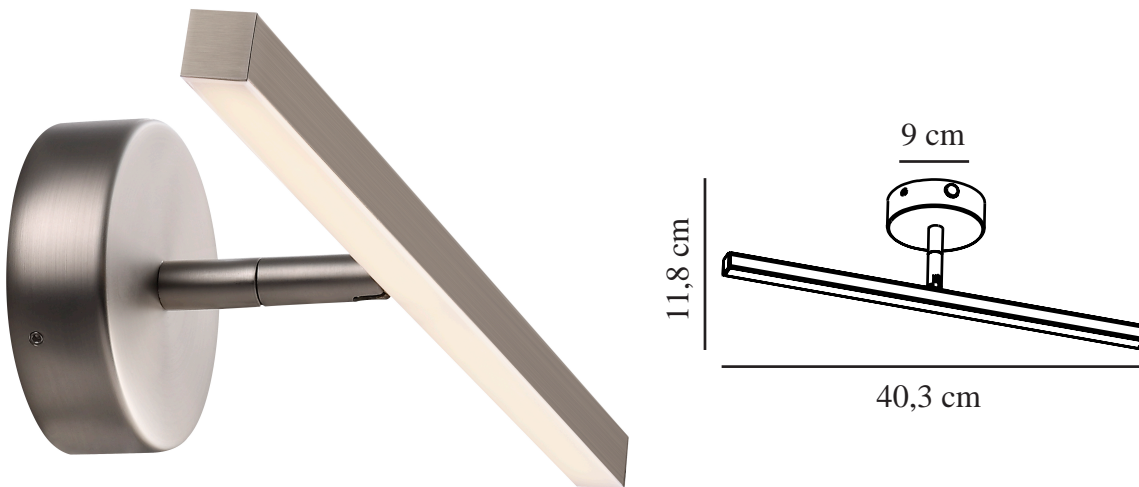

# IP S13 40 | APPLIQUE MURALE | ACIER BROSSÉ

nordlux®

2410401032

Tension (V): 220-240 Volt  
Protection IP: IP44  
Classe (Classe 1, Classe 2, Classe 3): Classe 2 (Double isolation)  
Culot d'ampoule: LED Module  
Connexion parallèle: False

Matière première: Métal  
Matériau secondaire: Polycarbonate  
Couleur: Acier Brossé

Hauteur (cm): 9

Longueur (cm): 40.3  
Angle de basculement (°): 90  
Angle de rotation (°): 310

EAN: 5704924021916  
TUN: 2389442  
Numéro d'article: 2410401032  
Pièces par unité d'emballage: 3  
Hauteur de la boîte de vente (cm): 42  
Largeur de la boîte de vente (cm): 11  
Profondeur de la boîte de vente (cm): 10.5

Volume de la boîte de vente m<sup>3</sup> : 0.0049  
Poids net du produit (kg): 0.373

Température de couleur (K): 3000  
Valeur Ra : 80  
Durée de vie (heures): 30000

- Réflecteur réglable
- Idéal aussi pour une installation comme éclairage de galerie
- Garantie LED de 5 ans

Un bon éclairage est indispensable, notamment devant le miroir où vous maquillez ou vous rasez. S13 est une applique murale légère et élégante avec la technologie des LED intégrée qui diffuse une lumière parfaite près du miroir. Design de Bønnelycke MDD.