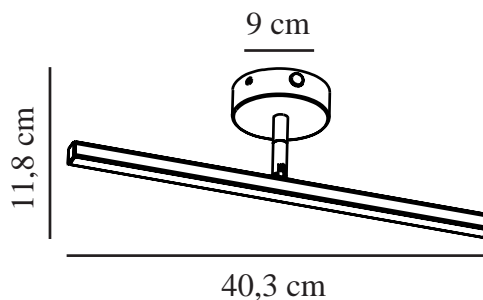

IP S13 40 | APPLIQUE MURALE | ACIER BROSSÉ

2410401032

nordlux®

Tension (V): 220-240 Volt
Protection IP: IP44
Classe (Classe 1, Classe 2, Classe 3): Classe 2 (Double isolation)
Culot d'ampoule: LED Module
Connexion parallèle: False

Matière première: Métal
Matériau secondaire: Polycarbonate
Couleur: Acier Brossé

Hauteur (cm): 9

Longueur (cm): 40.3
Angle de basculement (°): 90
Angle de rotation (°): 310

EAN: 5704924021916
TUN: 2389442
Numéro d'article: 2410401032
Pièces par unité d'emballage: 3
Hauteur de la boîte de vente (cm): 42
Largeur de la boîte de vente (cm): 11
Profondeur de la boîte de vente (cm): 10.5

Volume de la boîte de vente m³ : 0.0049
Poids net du produit (kg): 0.373

Luminosité de l'éclairage (Lumen): 340
Température de couleur (K): 3000
Valeur Ra : 80
Durée de vie (heures): 30000
Classe énergétique: D
Puissance active (W): 6.2

- Réflecteur réglable
- Idéal aussi pour une installation comme éclairage de galerie
- Garantie LED de 5 ans

Un bon éclairage est indispensable, notamment devant le miroir où vous maquillez ou vous rasez. S13 est une applique murale légère et élégante avec la technologie des LED intégrée qui diffuse une lumière parfaite près du miroir. Design de Bønnelycke MDD.