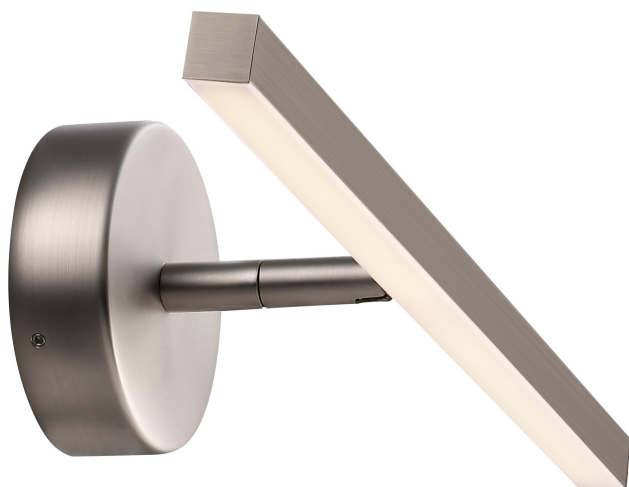

IP S13 40 | APPLIQUE MURALE | ACIER BROSSÉ

2410401032

nordlux®

Tension (V): 220-240 Volt
Protection IP: IP44
Classe (Classe 1, Classe 2, Classe 3): Classe 2 (Double isolation)
Culot d'ampoule: LED Module
Connexion parallèle: False

Matière première: Métal
Matériau secondaire: Polycarbonate
Couleur: Acier Brossé

Hauteur (cm): 9

Longueur (cm): 40.3
Angle de basculement (°): 90
Angle de rotation (°): 310

EAN: 5704924021916
TUN: 2389442
Numéro d'article: 2410401032
Pièces par unité d'emballage: 3
Hauteur de la boîte de vente (cm): 42
Largeur de la boîte de vente (cm): 11
Profondeur de la boîte de vente (cm): 10.5

- Réflecteur réglable
- Idéal aussi pour une installation comme éclairage de galerie
- Garantie LED de 5 ans

Un bon éclairage est indispensable, notamment devant le miroir où vous maquillez ou vous rasez. S13 est une applique murale légère et élégante avec la technologie des LED intégrée qui diffuse une lumière parfaite près du miroir. Design de Bønnelycke MDD.