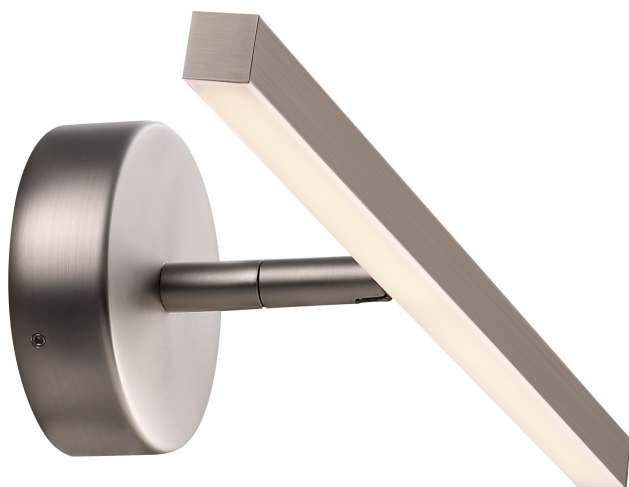

IP S13 40 | WANDVERLICHTING | GEBORSTELD STAAL

nordlux®

2410401032

Spanning (V): 220-240 Volt
IP-graad: IP44
Klasse (Klasse 1, Klasse 2, Klasse 3): Klasse 2 (Dubbele isolatie)
Lampfitting: LED Module
Parallele verbinding: False

Primair materiaal: Metaal
Secundair materiaal: Polycarbonaat

Kleur: Geborsteld staal

Hoogte (cm): 9
Lengte (cm): 40.3
Kantelhoek (°): 90
Draaihoek (°): 310

EAN: 5704924021916
TUN: 2389442
Artikelnummer: 2410401032

Stuks per masterdoos: 3
Hoogte verkoopdoos (cm): 42
Breedte verkoopdoos (cm): 11
Diepte verkoopdoos (cm): 10.5
Verkoopdoos inhoud m³ : 0.0049
Nettogewicht product (kg): 0.373

Helderheid van licht (Lumen): 340
Kleurtemperatuur (K): 3000
Ra-waarde : 80
Levensduur (uur): 30000
Energieklasse: D
Werkelijke Watt (W): 6.2

- Verstelbare reflector • Ook ideaal om te installeren als galerijverlichting
- 5 jaar LED-garantie

Nordlux
2410401032

A
B
C
D
E
F
G

D

7
kWh/1000h

 2019/2015