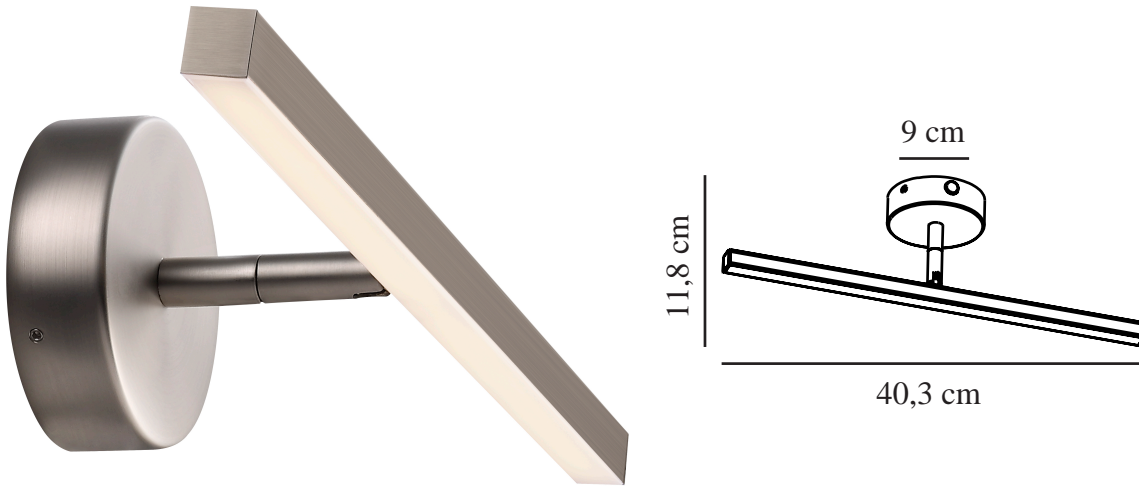

# IP S13 40 | WANDVERLICHTING | GEBORSTELD STAAL

nordlux®

2410401032

Spanning (V): 220-240 Volt  
IP-graad: IP44  
Klasse (Klasse 1, Klasse 2, Klasse 3): Klasse 2 (Dubbele isolatie)  
Lampfitting: LED Module  
Parallele verbinding: False

Primair materiaal: Metaal  
Secundair materiaal:  
Polycarbonaat

Kleur: Geborsteld staal

Hoogte (cm): 9  
Lengte (cm): 40.3  
Kantelhoek (°): 90  
Draaihoek (°): 310

EAN: 5704924021916

TUN: 2389442  
Artikelnummer: 2410401032  
Stuks per masterdoos: 3  
Hoogte verkoopdoos (cm): 42  
Breedte verkoopdoos (cm): 11  
Diepte verkoopdoos (cm): 10.5  
Verkoopdoos inhoud m<sup>3</sup> : 0.0049  
Nettogewicht product (kg): 0.373

Kleurtemperatuur (K): 3000  
Ra-waarde : 80  
Levensduur (uur): 30000

- Verstelbare reflector
- Ook ideaal om te installeren als galerijverlichting
- 5 jaar LED-garantie