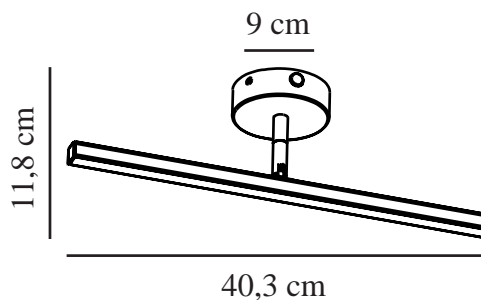

IP S13 40 | WANDVERLICHTING | GEBORSTELD STAAL

nordlux®

2410401032

Spanning (V): 220-240 Volt
IP-graad: IP44
Klasse (Klasse 1, Klasse 2, Klasse 3): Klasse 2 (Dubbele isolatie)
Lampfitting: LED Module
Parallele verbinding: False

Primair materiaal: Metaal
Secundair materiaal: Polycarbonaat

Kleur: Geborsteld staal

Hoogte (cm): 9
Lengte (cm): 40.3
Kantelhoek (°): 90
Draaihoek (°): 310

EAN: 5704924021916
TUN: 2389442
Artikelnummer: 2410401032

Stuks per masterdoos: 3
Hoogte verkoopdoos (cm): 42
Breedte verkoopdoos (cm): 11
Diepte verkoopdoos (cm): 10.5
Verkoopdoos inhoud m³ : 0.0049
Nettogewicht product (kg): 0.373

Helderheid van licht (Lumen): 340
Kleurtemperatuur (K): 3000
Ra-waarde : 80
Levensduur (uur): 30000
Energieklasse: D
Werkelijke Watt (W): 6.2