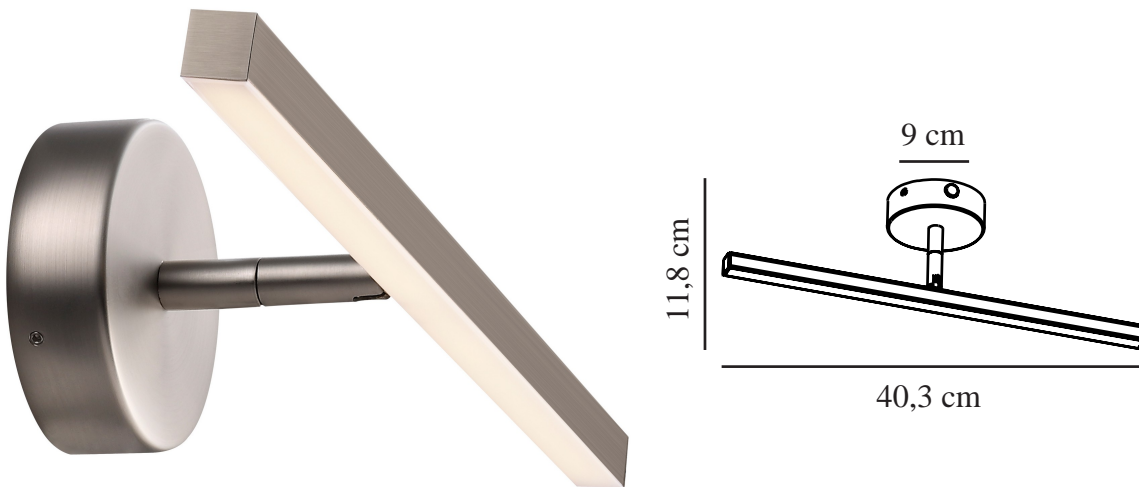

IP S13 40 | VEGGLAMPE | BØRSTET STÅL

2410401032

nordlux®

Spenning (V): 220-240 Volt
IP-grad: IP44
Klasse (Klasse 1, Klasse 2, Klasse 3): Klasse 2 (Dobbelt isolert)
Pæresokkel: LED Module
Parallellkobling: False

Primært materiale: Metal
Sekundært materiale:
Polykarbonat

Farge: Børstet stål

Høyde (cm): 9
Lengde (cm): 40.3
Tiltvinkel (°): 90
Svingvinkel (°): 310

EAN: 5704924021916
TUN: 2389442
Artikkelnummer: 2410401032

Stk. per master box: 3
Høyde på salgseske (cm): 42
Bredde på salgseske (cm): 11
Dybde på salgseske (cm): 10.5
Volum i salgseske m³: 0.0049
Produktets nettovekt (kg): 0.373

Lysstyrke (Lumen): 340
Fargetemperatur (K): 3000
Ra-verdi: 80
Levetid (timer): 30000
Energiklasse: D
Faktisk strømbruk (W): 6.2

- Justerbar reflektor • Også ideell som gallerily
- 5 års LED-garanti

Et godt lys er viktig, ikke minst foran speilet, der sminken skal legges eller skjegget barberes. S13 er en lett og elegant veggglampe med integrert LED-teknologi, som gir perfekt lys ved speilet. Design av Bønnelycke MDD.