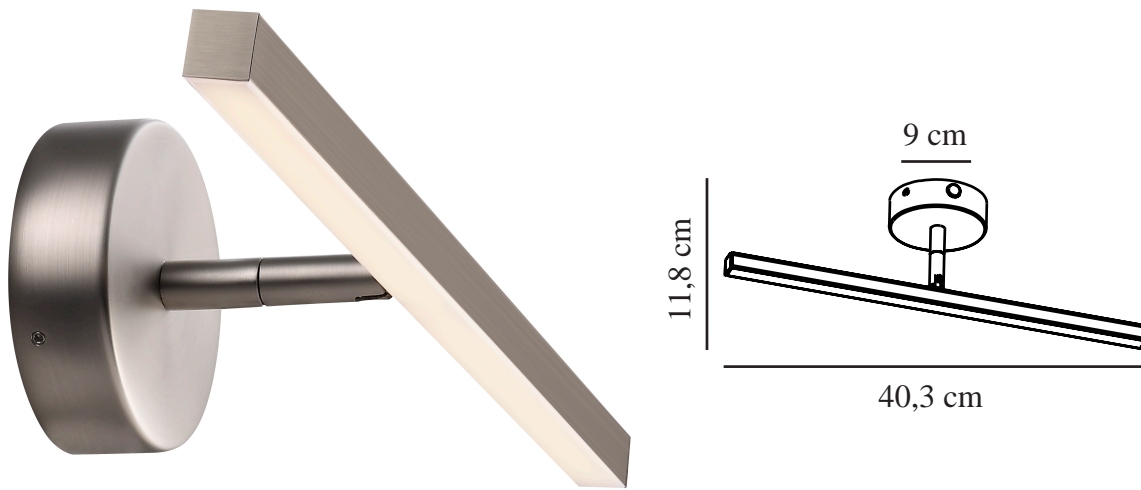

IP S13 40 | VEGGLAMPE | BØRSTET STÅL

2410401032

nordlux®

Spenning (V): 220-240 Volt
IP-grad: IP44
Klasse (Klasse 1, Klasse 2, Klasse 3): Klasse 2 (Dobbelt isolert)
Pæresokkel: LED Module
Parallellkobling: False

Primært materiale: Metal
Sekundært materiale:
Polykarbonat

Farge: Børstet stål

Høyde (cm): 9
Lengde (cm): 40.3
Tiltvinkel (°): 90
Svingvinkel (°): 310

EAN: 5704924021916
TUN: 2389442
Artikkelnummer: 2410401032

Stk. per master box: 3
Høyde på salgseske (cm): 42
Bredde på salgseske (cm): 11
Dybde på salgseske (cm): 10.5
Volum i salgseske m³: 0.0049
Produktets nettovekt (kg): 0.373

Fargetemperatur (K): 3000
Ra-verdi : 80
Levetid (timer): 30000

- Justerbar reflektor • Også ideell som gallerily
- 5 års LED-garanti

Et godt lys er viktig, ikke minst foran speilet, der sminken skal legges eller skjegget barberes. S13 er en lett og elegant veggglampe med integrert LED-teknologi, som gir perfekt lys ved speilet. Design av Bønnelycke MDD.