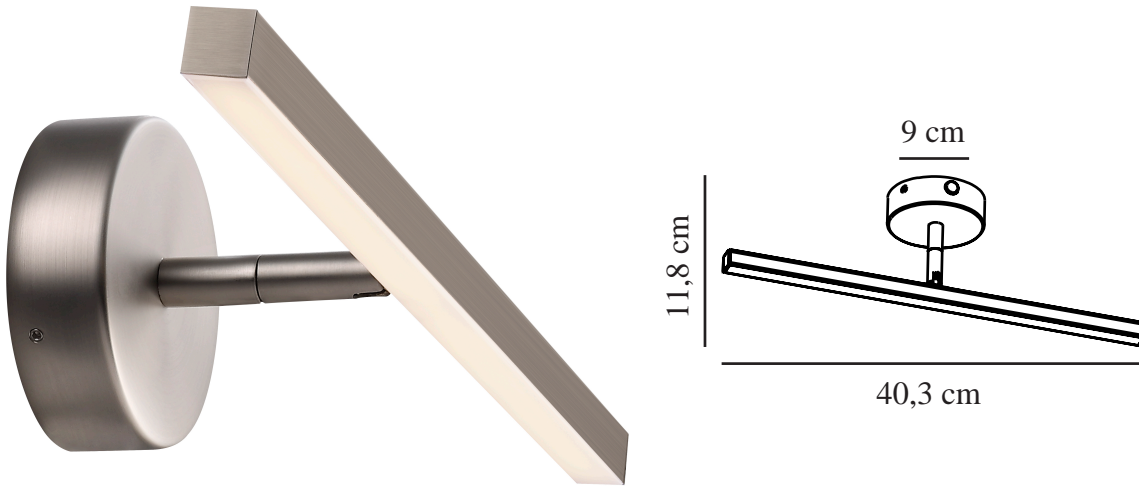

IP S13 40 | VÄGGLAMPA | BORSTAT STÅL

2410401032

nordlux®

Spänning (V): 220-240 Volt
IP-grad: IP44
Klass (Klass 1, Klass 2, Klass 3):
Klass 2 (Dubbel isolerad)
Lampfättning: LED Module
Parallellkoppling: False

Primärt material: Metall
Sekundärt material: Polykarbonat
Färg: Borstat stål

Höjd (cm): 9
Längd (cm): 40,3
Tiltningvinkel (°): 90
Rotationsvinkel (°): 310

EAN: 5704924021916
TUN: 2389442
Artikelnummer: 2410401032
Antal per kolla: 3
Säljförpackning höjd (cm): 42

Säljförpackning bredd cm: 11
Säljförpackning djup (cm): 10,5
Säljförpackning volym m³: 0.0049
Productens nettovikt (kg): 0.373

Färgtemperatur (K): 3000
Ra-värde : 80
Livslängd (timmar): 30000

- Justerbar reflektor • Även idealisk att installera som galleribelysning
- 5 års LED-garanti

Bra ljus är huvudsaken, inte minst framför spegeln där man gör sin ansiktsmakeup eller rakar sig. S13 är en lätt och elegant väggglampa med integrerad LED-teknik som ger perfekt ljus vid spegeln. Design by Bønnelycke MDD.