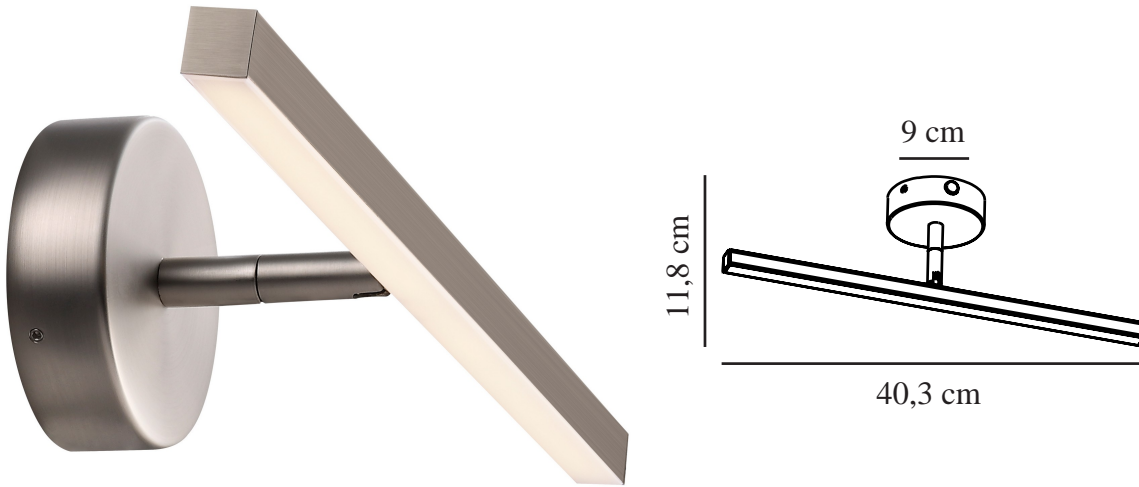

IP S13 40 | VÄGGLAMPA | BORSTAT STÅL

2410401032

nordlux®

Spänning (V): 220-240 Volt
IP-grad: IP44
Klass (Klass 1, Klass 2, Klass 3):
Klass 2 (Dubbel isolerad)
Lampfättning: LED Module
Parallellkoppling: False

Primärt material: Metall
Sekundärt material: Polykarbonat
Färg: Borstat stål

Höjd (cm): 9
Längd (cm): 40.3
Tiltningvinkel (°): 90
Rotationsvinkel (°): 310

EAN: 5704924021916
TUN: 2389442
Artikelnummer: 2410401032
Antal per kolla: 3
Säljförpackning höjd (cm): 42

Säljförpackning bredd cm: 11
Säljförpackning djup (cm): 10.5
Säljförpackning volym m³: 0.0049
Productens nettovikt (kg): 0.373

Ljusstyrka (lumen): 340
Färgtemperatur (K): 3000
Ra-värde : 80
Livslängd (timmar): 30000
Energiklass: D
Faktisk watt (W): 6.2

- Justerbar reflektor • Även idealisk att installera som galleribelysning
- 5 års LED-garanti

Bra ljus är huvudsaken, inte minst framför spegeln där man gör sin ansiktsmakeup eller rakar sig. S13 är en lätt och elegant väggglampa med integrerad LED-teknik som ger perfekt ljus vid spegeln. Design by Bønnelycke MDD.