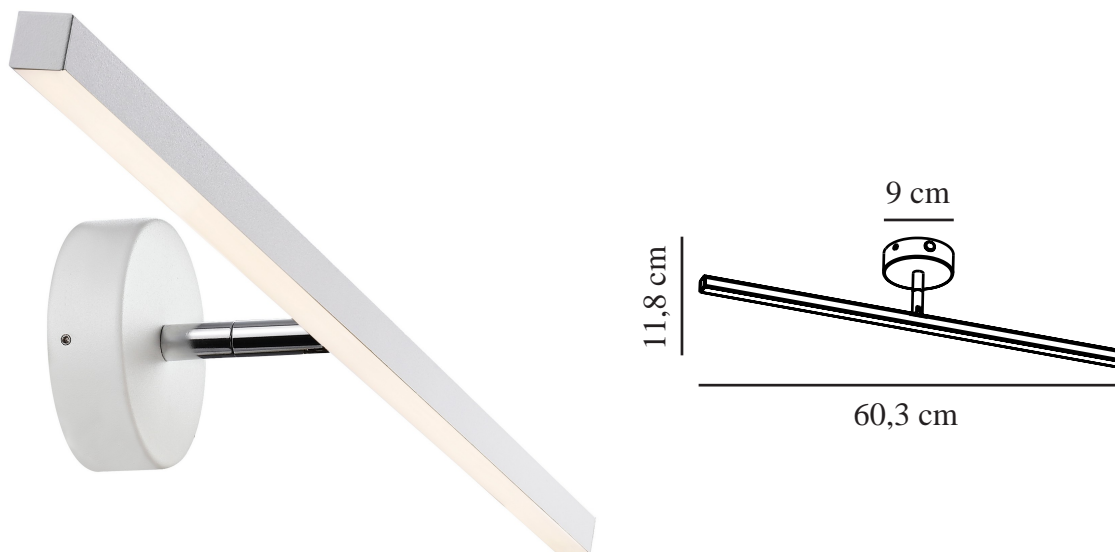

IP S13 60 | VÆGLAMPE | HVID

2410421001

nordlux®

Spænding (V): 220-240 Volt
IP-vurdering: IP44
Klasse (klasse 1, klasse 2, klasse 3): Klasse 2 (Dobbelt isoleret)
Pærefatning: LED Module
Parallelforbindelse: False

Primært materiale: Metal
Sekundært materiale:
Polycarbonat

Farve: Hvid
Højde (cm): 9
Længde (cm): 60.3
Vippevinkel (°): 90
Drejevinkel (°): 310

EAN-nummer: 5704924021923
TUN: 2389444
Varenummer: 2410421001

Stk. pr. master-kasse: 3
Salgskasse, højde (cm): 62
Salgskasse, bredde (cm): 11
Salgskasse, dybde (cm): 10.5
Salgskasse, volumen (m³): 0.0072
Nettovægt af produkt (kg): 0.433

Lysstyrke (lumen): 400
Farvetemperatur (K): 3000
Ra-værdi : 80
Levetid (timer): 30000
Energiklasse: D
Faktisk effekt (W): 7.2

- Justerbar reflektor
- Også ideel at installere som gallerilampe
- 5 års LED-garanti

Et godt lys er vigtigt, ikke mindst foran spejlet, hvor ansigtsmakeup'en skal lægges eller skægget barberes. S13 er en let og elegant væglampe med integreret LED teknologi, der giver et perfekt lys ved spejlet. Designet af Bønnelycke MDD.

ENERG

Nordlux
2410421001

A
B
C
D
E
F
G

D

8
kWh/1000h

2019/2015