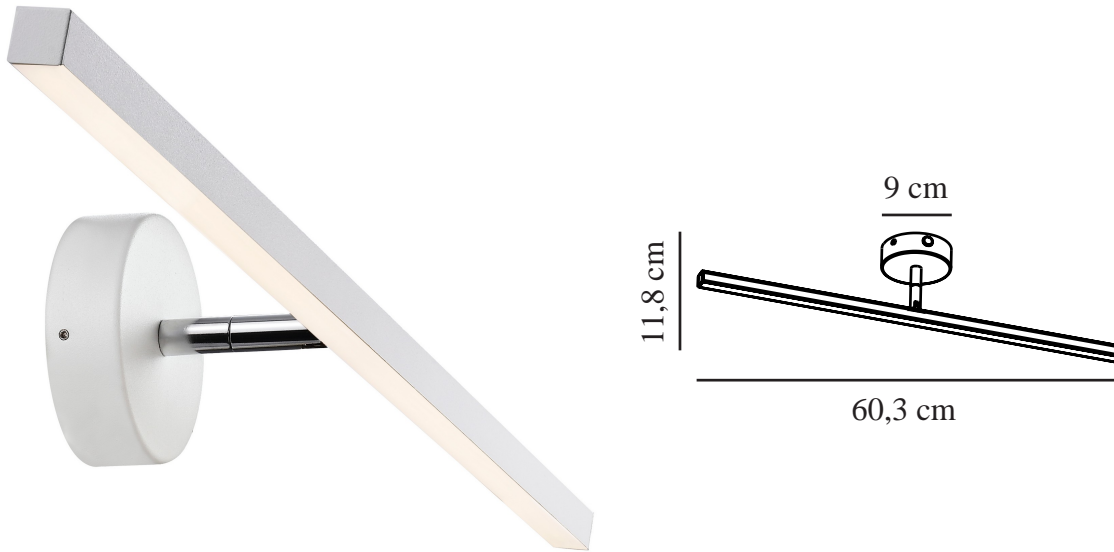

IP S13 60 | APPLIQUE MURALE | BLANC

2410421001

nordlux®

Tension (V): 220-240 Volt
Protection IP: IP44
Classe (Classe 1, Classe 2, Classe 3): Classe 2 (Double isolation)
Culot d'ampoule: LED Module
Connexion parallèle: False

Matière première: Métal
Matériau secondaire: Polycarbonate
Couleur: Blanc

Hauteur (cm): 9

Longueur (cm): 60.3
Angle de basculement (°): 90
Angle de rotation (°): 310

EAN: 5704924021923
TUN: 2389444
Numéro d'article: 2410421001
Pièces par unité d'emballage: 3
Hauteur de la boîte de vente (cm): 62
Largeur de la boîte de vente (cm): 11
Profondeur de la boîte de vente (cm): 10.5

Volume de la boîte de vente m³ : 0.0072
Poids net du produit (kg): 0.433

Luminosité de l'éclairage (Lumen): 400
Température de couleur (K): 3000
Valeur Ra : 80
Durée de vie (heures): 30000
Classe énergétique: D
Puissance active (W): 7.2

- Réflecteur réglable
- Idéal aussi pour une installation comme éclairage de galerie
- Garantie LED de 5 ans

Un bon éclairage est indispensable, notamment devant le miroir où vous maquillez ou vous rasez. S13 est une applique murale légère et élégante avec la technologie des LED intégrée qui diffuse une lumière parfaite près du miroir. Design de Bønnelycke MDD.