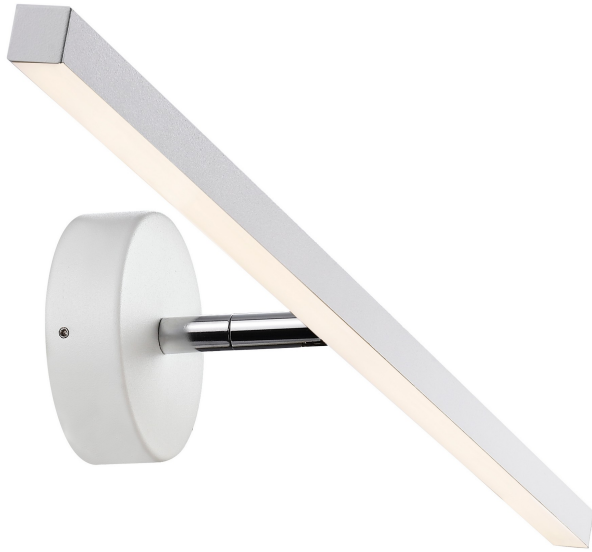

# IP S13 60 | WANDVERLICHTING | WIT

2410421001

nordlux®

Spanning (V): 220-240 Volt  
IP-graad: IP44  
Klasse (Klasse 1, Klasse 2, Klasse 3): Klasse 2 (Dubbele isolatie)  
Lampfitting: LED Module  
Parallele verbinding: False

Primair materiaal: Metaal  
Secundair materiaal: Polycarbonaat

Kleur: wit

Hoogte (cm): 9  
Lengte (cm): 60.3  
Kantelhoek (°): 90  
Draaihoek (°): 310

EAN: 5704924021923  
TUN: 2389444  
Artikelnummer: 2410421001

Stuks per masterdoos: 3  
Hoogte verkoopdoos (cm): 62  
Breedte verkoopdoos (cm): 11  
Diepte verkoopdoos (cm): 10.5  
Verkoopdoos inhoud m<sup>3</sup> : 0.0072  
Nettogewicht product (kg): 0.433

Helderheid van licht (Lumen): 400  
Kleurtemperatuur (K): 3000  
Ra-waarde : 80  
Levensduur (uur): 30000  
Energieklasse: D  
Werkelijke Watt (W): 7.2

- Verstelbare reflector • Ook ideaal om te installeren als galerijverlichting
- 5 jaar LED-garantie

  
**Nordlux**  
2410421001

A  
B  
C  
D  
E  
F  
G

**D**

**8**  
kWh/1000h

 2019/2015