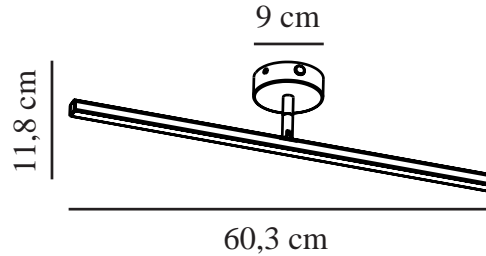

# IP S13 60 | WANDVERLICHTING | WIT

2410421001

nordlux®

Spanning (V): 220-240 Volt  
IP-graad: IP44  
Klasse (Klasse 1, Klasse 2, Klasse 3): Klasse 2 (Dubbele isolatie)  
Lampfitting: LED Module  
Parallele verbinding: False

Primair materiaal: Metaal  
Secundair materiaal: Polycarbonaat

Kleur: wit

Hoogte (cm): 9  
Lengte (cm): 60.3  
Kantelhoek (°): 90  
Draaihoek (°): 310

EAN: 5704924021923  
TUN: 2389444  
Artikelnummer: 2410421001

Stuks per masterdoos: 3  
Hoogte verkoopdoos (cm): 62  
Breedte verkoopdoos (cm): 11  
Diepte verkoopdoos (cm): 10.5  
Verkoopdoos inhoud m<sup>3</sup> : 0.0072  
Nettogewicht product (kg): 0.433

Helderheid van licht (Lumen): 400  
Kleurtemperatuur (K): 3000  
Ra-waarde : 80  
Levensduur (uur): 30000  
Energieklasse: D  
Werkelijke Watt (W): 7.2