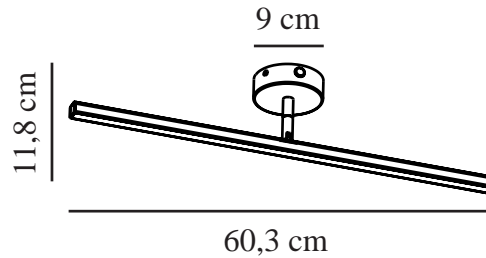

IP S13 60 | VEGGLAMPE | HVIT

2410421001

nordlux®

Spenning (V): 220-240 Volt
IP-grad: IP44
Klasse (Klasse 1, Klasse 2, Klasse 3): Klasse 2 (Dobbelt isolert)
Pæresokkel: LED Module
Parallellkobling: False

Primært materiale: Metal
Sekundært materiale:
Polykarbonat

Farge: Hvit

Høyde (cm): 9
Lengde (cm): 60.3
Tiltvinkel (°): 90
Svingvinkel (°): 310

EAN: 5704924021923
TUN: 2389444
Artikkelnummer: 2410421001

Stk. per master box: 3
Høyde på salgseske (cm): 62
Bredde på salgseske (cm): 11
Dybde på salgseske (cm): 10.5
Volum i salgseske m³: 0.0072
Produktets nettovekt (kg): 0.433

Lysstyrke (Lumen): 400
Fargetemperatur (K): 3000
Ra-verdi: 80
Levetid (timer): 30000
Energiklasse: D
Faktisk strømbruk (W): 7.2

- Justerbar reflektor • Også ideell som gallerily
- 5 års LED-garanti

Et godt lys er viktig, ikke minst foran speilet, der sminken skal legges eller skjegget barberes. S13 er en lett og elegant veggglampe med integrert LED-teknologi, som gir perfekt lys ved speilet. Design av Bønnelycke MDD.