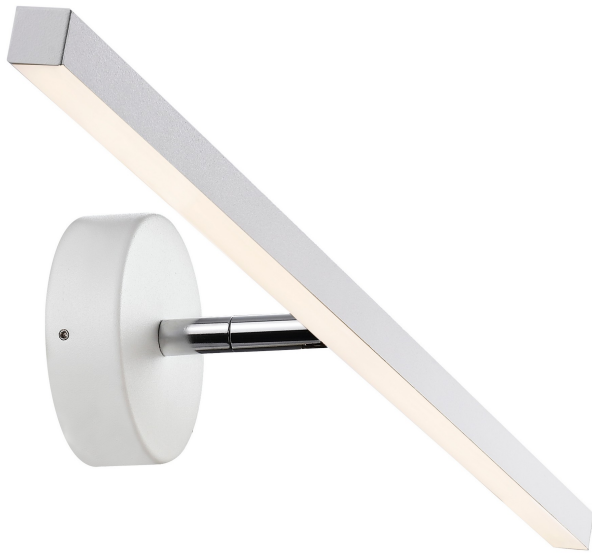

IP S13 60 | VEGGLAMPE | HVIT

2410421001

nordlux®

Spenning (V): 220-240 Volt
IP-grad: IP44
Klasse (Klasse 1, Klasse 2, Klasse 3): Klasse 2 (Dobbelt isolert)
Pæresokkel: LED Module
Parallellkobling: False

Primært materiale: Metal
Sekundært materiale:
Polykarbonat

Farge: Hvit

Høyde (cm): 9
Lengde (cm): 60.3
Tiltvinkel (°): 90
Svingvinkel (°): 310

EAN: 5704924021923
TUN: 2389444
Artikkelnummer: 2410421001

Stk. per master box: 3
Høyde på salgseske (cm): 62
Bredde på salgseske (cm): 11
Dybde på salgseske (cm): 10.5
Volum i salgseske m³: 0.0072
Produktets nettovekt (kg): 0.433

Lysstyrke (Lumen): 400
Fargetemperatur (K): 3000
Ra-verdi: 80
Levetid (timer): 30000
Energiklasse: D
Faktisk strømbruk (W): 7.2

- Justerbar reflektor • Også ideell som gallerily
- 5 års LED-garanti

Et godt lys er viktig, ikke minst foran speilet, der sminken skal legges eller skjegget barberes. S13 er en lett og elegant veggglampe med integrert LED-teknologi, som gir perfekt lys ved speilet. Design av Bønnelycke MDD.