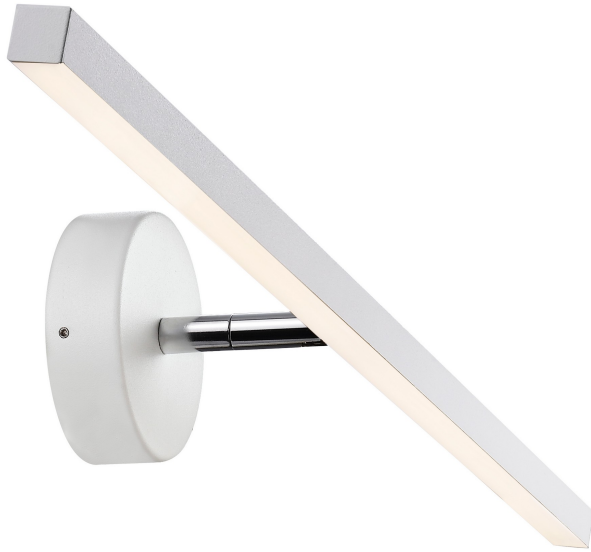

IP S13 60 | VÄGGLAMPA | VIT

2410421001

nordlux®

Spänning (V): 220-240 Volt
IP-grad: IP44
Klass (Klass 1, Klass 2, Klass 3):
Klass 2 (Dubbel isolerad)
Lampfättning: LED Module
Parallellkoppling: False

Primärt material: Metall
Sekundärt material: Polykarbonat
Färg: Vit

Höjd (cm): 9
Längd (cm): 60.3
Tiltningvinkel (°): 90
Rotationsvinkel (°): 310

EAN: 5704924021923
TUN: 2389444
Artikelnummer: 2410421001
Antal per kolla: 3
Säljförpackning höjd (cm): 62

Säljförpackning bredd cm: 11
Säljförpackning djup (cm): 10.5
Säljförpackning volym m³: 0.0072
Productens nettovikt (kg): 0.433

Ljusstyrka (lumen): 400
Färgtemperatur (K): 3000
Ra-värde : 80
Livslängd (timmar): 30000
Energiklass: D
Faktisk watt (W): 7.2

- Justerbar reflektor • Även idealisk att installera som gallerbelysning
- 5 års LED-garanti

Bra ljus är huvudsaken, inte minst framför spegeln där man gör sin ansiktsmakeup eller rakar sig. S13 är en lätt och elegant väggampa med integrerad LED-teknik som ger perfekt ljus vid spegeln. Design by Bønnelycke MDD.