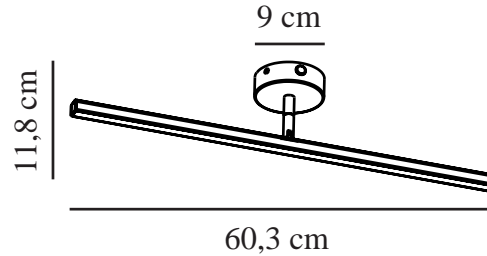

IP S13 60 | VÄGGLAMPA | VIT

2410421001

nordlux®

Spänning (V): 220-240 Volt
IP-grad: IP44
Klass (Klass 1, Klass 2, Klass 3):
Klass 2 (Dubbel isolerad)
Lampfättning: LED Module
Parallellkoppling: False

Primärt material: Metall
Sekundärt material: Polykarbonat
Färg: Vit

Höjd (cm): 9
Längd (cm): 60.3
Tiltningvinkel (°): 90
Rotationsvinkel (°): 310

EAN: 5704924021923
TUN: 2389444
Artikelnummer: 2410421001
Antal per kolla: 3
Säljförpackning höjd (cm): 62

Säljförpackning bredd cm: 11
Säljförpackning djup (cm): 10.5
Säljförpackning volym m³: 0.0072
Productens nettovikt (kg): 0.433

Ljusstyrka (lumen): 400
Färgtemperatur (K): 3000
Ra-värde : 80
Livslängd (timmar): 30000
Energiklass: D
Faktisk watt (W): 7.2

- Justerbar reflektor • Även idealisk att installera som gallerbelysning
- 5 års LED-garanti