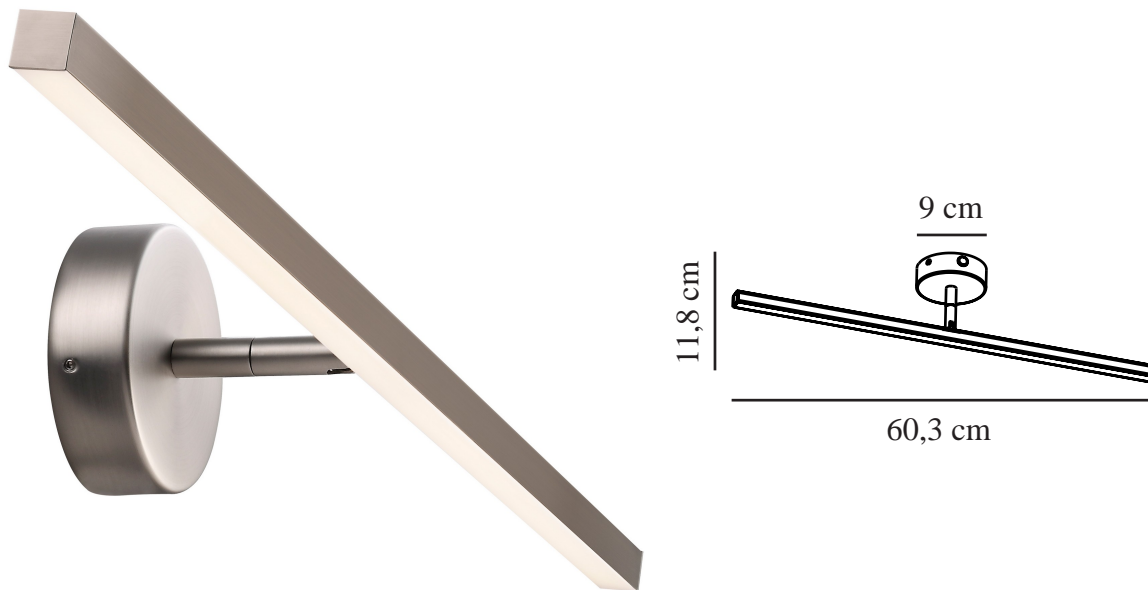

IP S13 60 | VÆGLAMPE | BØRSTET STÅL

2410421032

nordlux®

Spænding (V): 220-240 Volt
IP-vurdering: IP44
Klasse (klasse 1, klasse 2, klasse 3): Klasse 2 (Dobbelt isoleret)
Pærefatning: LED Module
Parallelforbindelse: False

Primært materiale: Metal
Sekundært materiale:
Polycarbonat

Farve: Børstet stål
Højde (cm): 9
Længde (cm): 60.3
Vippevinkel (°): 90
Drejevinkel (°): 310

EAN-nummer: 5704924021930
TUN: 2389443
Varenummer: 2410421032

Stk. pr. master-kasse: 3
Salgskasse, højde (cm): 62
Salgskasse, bredde (cm): 11
Salgskasse, dybde (cm): 10.5
Salgskasse, volumen (m³): 0.0072
Nettovægt af produkt (kg): 0.423

Lysstyrke (lumen): 400
Farvetemperatur (K): 3000
Ra-værdi : 80
Levetid (timer): 30000
Energiklasse: D
Faktisk effekt (W): 7.2

- Justerbar reflektor
- Også ideel at installere som gallerilampe
- 5 års LED-garanti

Et godt lys er vigtigt, ikke mindst foran spejlet, hvor ansigtsmakeup'en skal lægges eller skægget barberes. S13 er en let og elegant væglampe med integreret LED teknologi, der giver et perfekt lys ved spejlet. Designet af Bønnelycke MDD.