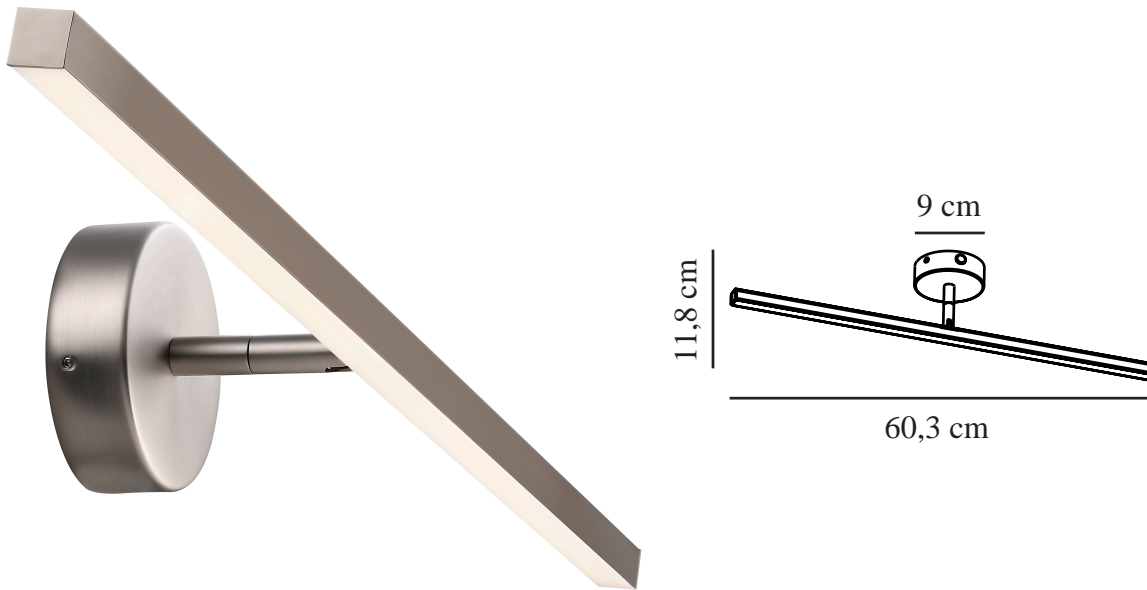

# IP S13 60 | VÆGLAMPE | BØRSTET STÅL

2410421032

nordlux®

Spænding (V): 220-240 Volt  
IP-vurdering: IP44  
Klasse (klasse 1, klasse 2, klasse 3): Klasse 2 (Dobbelt isoleret)  
Pærefatning: LED Module  
Parallelforbindelse: False

Primært materiale: Metal  
Sekundært materiale:  
Polycarbonat

Farve: Børstet stål  
Højde (cm): 9  
Længde (cm): 60.3  
Vippevinkel (°): 90  
Drejevinkel (°): 310

EAN-nummer: 5704924021930  
TUN: 2389443  
Varenummer: 2410421032

Stk. pr. master-kasse: 3  
Salgskasse, højde (cm): 62  
Salgskasse, bredde (cm): 11  
Salgskasse, dybde (cm): 10.5  
Salgskasse, volumen (m<sup>3</sup>): 0.0072  
Nettovægt af produkt (kg): 0.423

Farvetemperatur (K): 3000  
Ra-værdi : 80  
Levetid (timer): 30000

- Justerbar reflektor • Også ideel at installere som gallerilampe
- 5 års LED-garanti

Et godt lys er vigtigt, ikke mindst foran spejlet, hvor ansigtsmakeup'en skal lægges eller skægget barberes. S13 er en let og elegant væglampe med integreret LED teknologi, der giver et perfekt lys ved spejlet. Designet af Bønnelycke MDD.