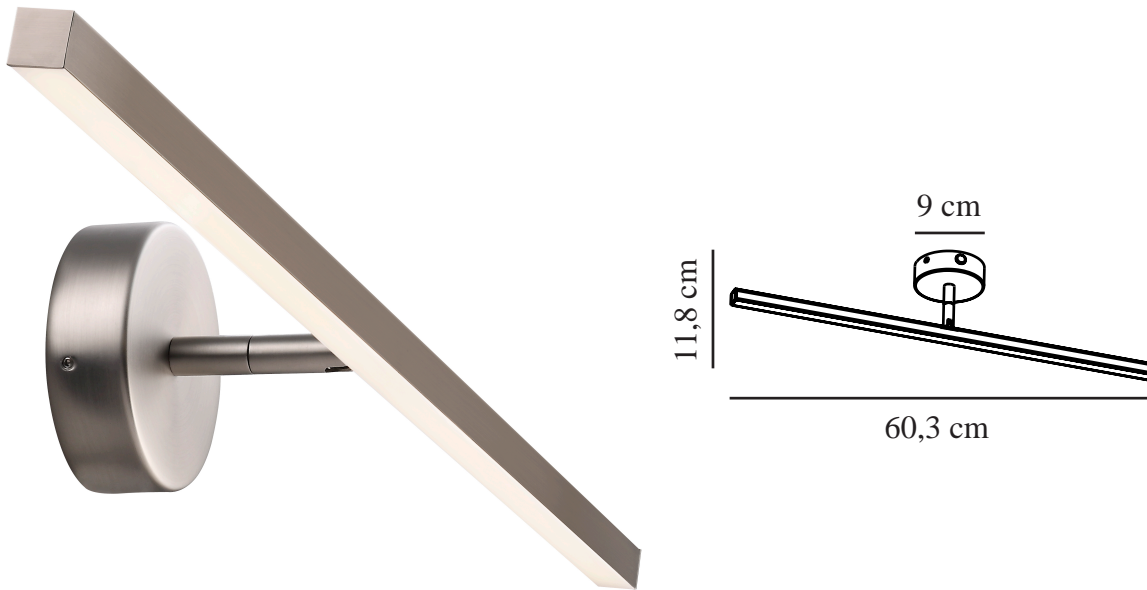

IP S13 60 | APPLIQUE MURALE | ACIER BROSSÉ

2410421032

nordlux®

Tension (V): 220-240 Volt
Protection IP: IP44
Classe (Classe 1, Classe 2, Classe 3): Classe 2 (Double isolation)
Culot d'ampoule: LED Module
Connexion parallèle: False

Matière première: Métal
Matériau secondaire: Polycarbonate
Couleur: Acier Brossé

Hauteur (cm): 9

Longueur (cm): 60.3
Angle de basculement (°): 90
Angle de rotation (°): 310

EAN: 5704924021930
TUN: 2389443
Numéro d'article: 2410421032
Pièces par unité d'emballage: 3
Hauteur de la boîte de vente (cm): 62
Largeur de la boîte de vente (cm): 11
Profondeur de la boîte de vente (cm): 10.5

Volume de la boîte de vente m³: 0.0072
Poids net du produit (kg): 0.423

Température de couleur (K): 3000
Valeur Ra : 80
Durée de vie (heures): 30000

- Réflecteur réglable
- Idéal aussi pour une installation comme éclairage de galerie
- Garantie LED de 5 ans

Un bon éclairage est indispensable, notamment devant le miroir où vous maquillez ou vous rasez. S13 est une applique murale légère et élégante avec la technologie des LED intégrée qui diffuse une lumière parfaite près du miroir. Design de Bønnelycke MDD.