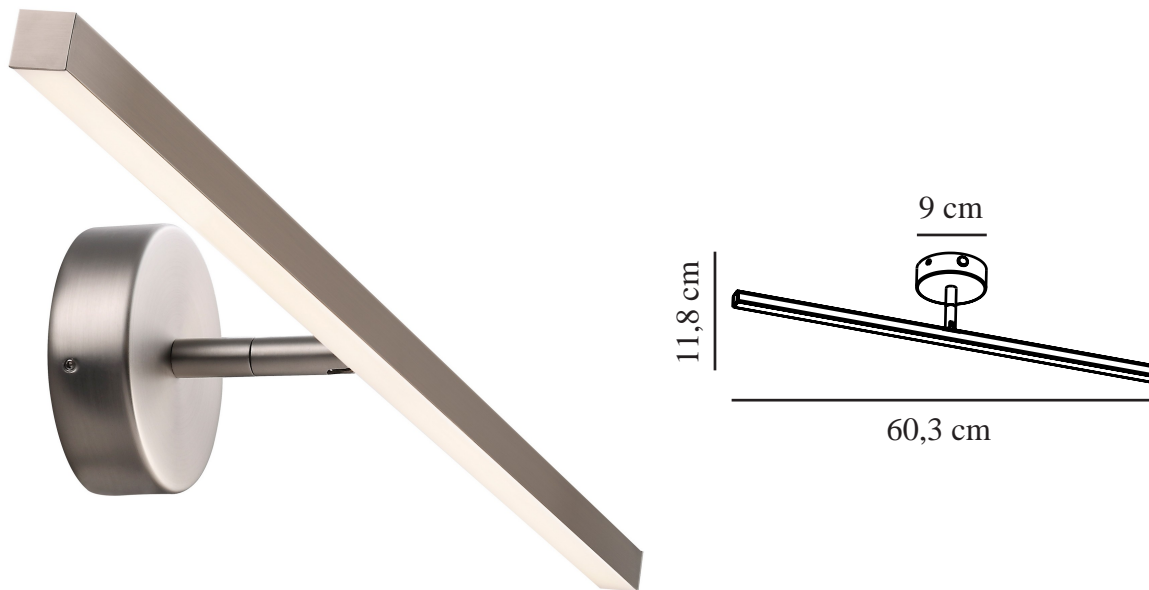

# IP S13 60 | APPLIQUE MURALE | ACIER BROSSÉ

2410421032

nordlux®

Tension (V): 220-240 Volt  
Protection IP: IP44  
Classe (Classe 1, Classe 2, Classe 3): Classe 2 (Double isolation)  
Culot d'ampoule: LED Module  
Connexion parallèle: False

Matière première: Métal  
Matériau secondaire: Polycarbonate  
Couleur: Acier Brossé

Hauteur (cm): 9

Longueur (cm): 60.3  
Angle de basculement (°): 90  
Angle de rotation (°): 310

EAN: 5704924021930  
TUN: 2389443  
Numéro d'article: 2410421032  
Pièces par unité d'emballage: 3  
Hauteur de la boîte de vente (cm): 62  
Largeur de la boîte de vente (cm): 11  
Profondeur de la boîte de vente (cm): 10.5

Volume de la boîte de vente m<sup>3</sup>: 0.0072  
Poids net du produit (kg): 0.423

Luminosité de l'éclairage (Lumen): 400  
Température de couleur (K): 3000  
Valeur Ra : 80  
Durée de vie (heures): 30000  
Classe énergétique: D  
Puissance active (W): 7.2

- Réflecteur réglable
- Idéal aussi pour une installation comme éclairage de galerie
- Garantie LED de 5 ans

Un bon éclairage est indispensable, notamment devant le miroir où vous maquillez ou vous rasez. S13 est une applique murale légère et élégante avec la technologie des LED intégrée qui diffuse une lumière parfaite près du miroir. Design de Bønnelycke MDD.