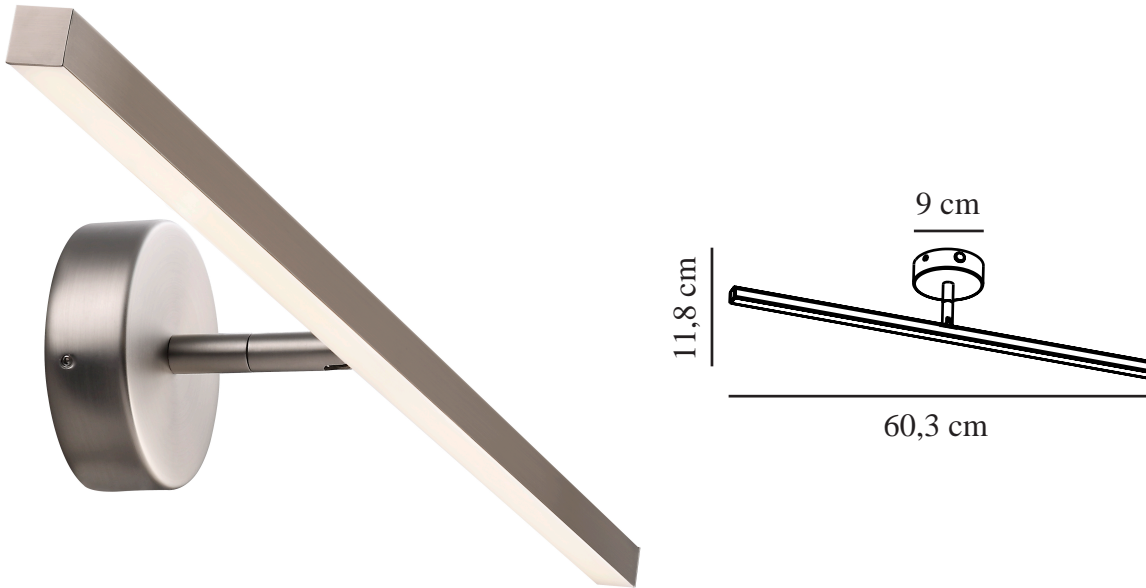

# IP S13 60 | WANDVERLICHTING | GEBORSTELD

nordlux®

## STAAL

2410421032

Spanning (V): 220-240 Volt  
IP-graad: IP44  
Klasse (Klasse 1, Klasse 2, Klasse 3): Klasse 2 (Dubbele isolatie)  
Lampfitting: LED Module  
Parallele verbinding: False

Primair materiaal: Metaal  
Secundair materiaal: Polycarbonaat

Kleur: Geborsteld staal

Hoogte (cm): 9  
Lengte (cm): 60.3  
Kantelhoek (°): 90  
Draaihoek (°): 310

EAN: 5704924021930

TUN: 2389443  
Artikelnummer: 2410421032  
Stuks per masterdoos: 3  
Hoogte verkoopdoos (cm): 62  
Breedte verkoopdoos (cm): 11  
Diepte verkoopdoos (cm): 10.5  
Verkoopdoos inhoud m<sup>3</sup>: 0.0072  
Nettogewicht product (kg): 0.423

Kleurtemperatuur (K): 3000  
Ra-waarde : 80  
Levensduur (uur): 30000

- Verstelbare reflector
- Ook ideaal om te installeren als galerijverlichting
- 5 jaar LED-garantie