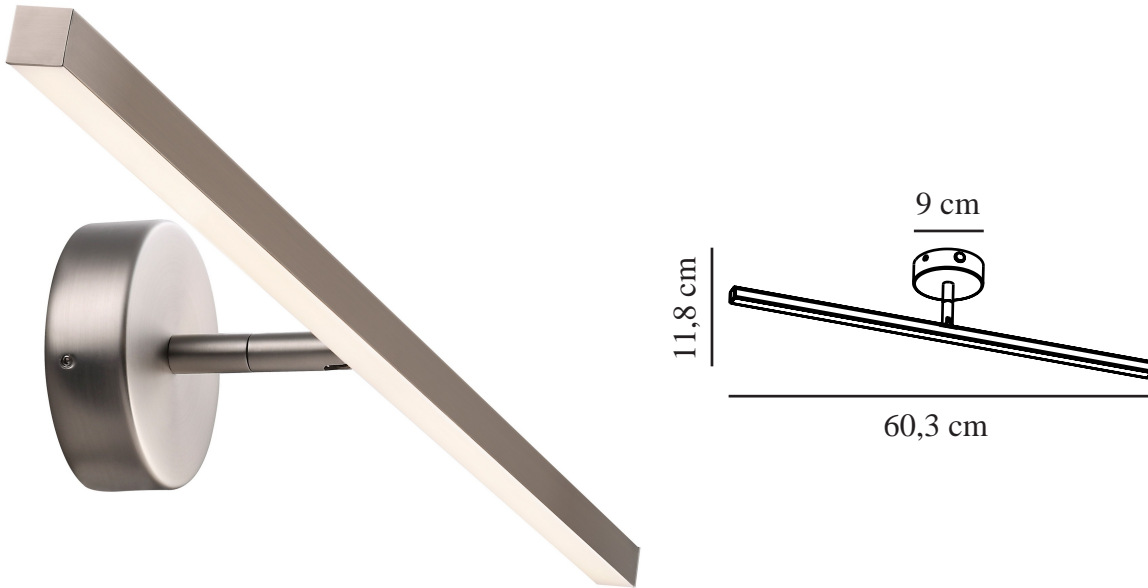

IP S13 60 | WANDVERLICHTING | GEBORSTELD

nordlux®

STAAL

2410421032

Spanning (V): 220-240 Volt
IP-graad: IP44
Klasse (Klasse 1, Klasse 2, Klasse 3): Klasse 2 (Dubbele isolatie)
Lampfitting: LED Module
Parallele verbinding: False

Primair materiaal: Metaal
Secundair materiaal: Polycarbonaat

Kleur: Geborsteld staal

Hoogte (cm): 9
Lengte (cm): 60.3
Kantelhoek (°): 90
Draaihoek (°): 310

EAN: 5704924021930
TUN: 2389443
Artikelnummer: 2410421032

Stuks per masterdoos: 3
Hoogte verkoopdoos (cm): 62
Breedte verkoopdoos (cm): 11
Diepte verkoopdoos (cm): 10.5
Verkoopdoos inhoud m³ : 0.0072
Nettogewicht product (kg): 0.423

Helderheid van licht (Lumen): 400
Kleurtemperatuur (K): 3000
Ra-waarde : 80
Levensduur (uur): 30000
Energieklasse: D
Werkelijke Watt (W): 7.2