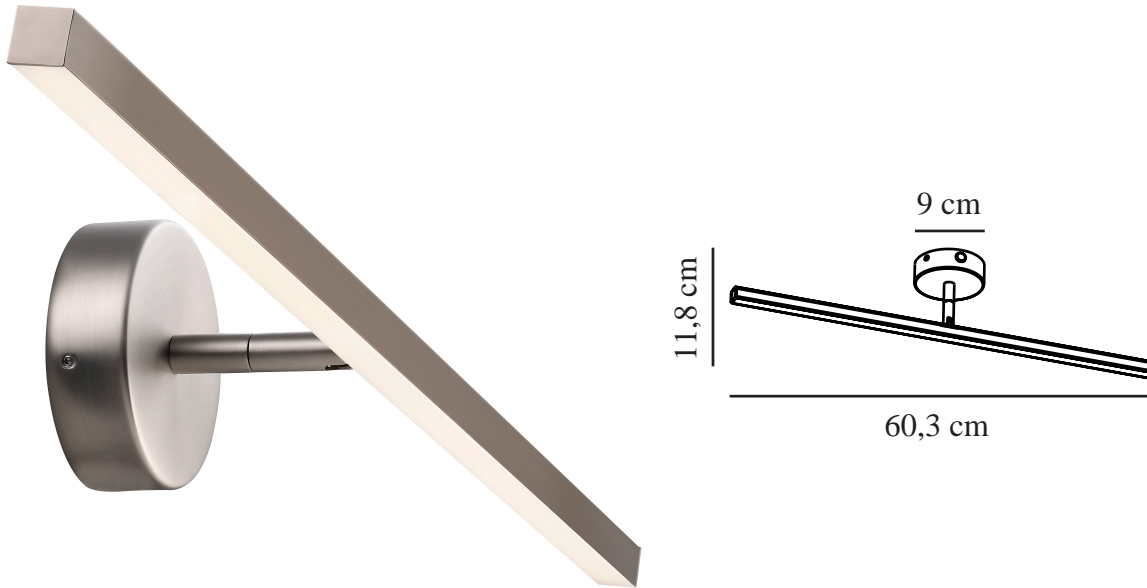

IP S13 60 | VEGGLAMPE | BØRSTET STÅL

2410421032

nordlux®

Spending (V): 220-240 Volt
IP-grad: IP44
Klasse (Klasse 1, Klasse 2, Klasse 3): Klasse 2 (Dobbelt isolert)
Pæresokkel: LED Module
Parallellkobling: False

Primært materiale: Metal
Sekundært materiale: Polykarbonat

Farge: Børstet stål

Høyde (cm): 9
Lengde (cm): 60.3
Tiltvinkel (°): 90
Svingvinkel (°): 310

EAN: 5704924021930
TUN: 2389443
Artikkelnummer: 2410421032

Stk. per master box: 3
Høyde på salgseske (cm): 62
Bredde på salgseske (cm): 11
Dybde på salgseske (cm): 10.5
Volum i salgseske m³: 0.0072
Produktets nettovekt (kg): 0.423

Fargetemperatur (K): 3000
Ra-verdi : 80
Levetid (timer): 30000

- Justerbar reflektor • Også ideell som gallerily
- 5 års LED-garanti

Et godt lys er viktig, ikke minst foran speilet, der sminken skal legges eller skjegget barberes. S13 er en lett og elegant veggglampe med integrert LED-teknologi, som gir perfekt lys ved speilet. Design av Bønnelycke MDD.