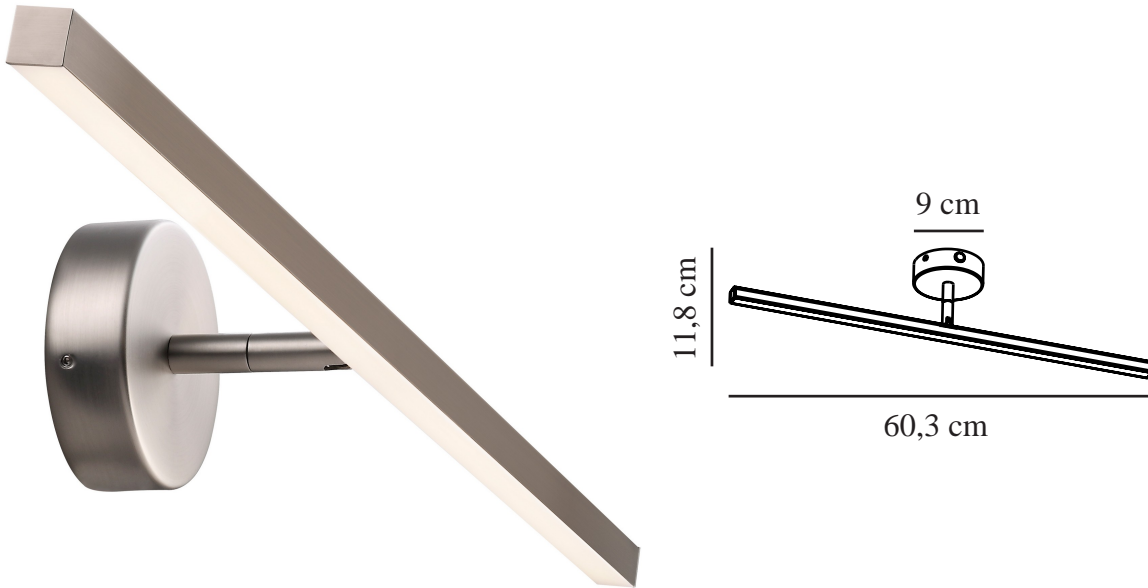

# IP S13 60 | VEGGLAMPE | BØRSTET STÅL

2410421032

nordlux®

Spenning (V): 220-240 Volt  
IP-grad: IP44  
Klasse (Klasse 1, Klasse 2, Klasse 3): Klasse 2 (Dobbelt isolert)  
Pæresokkel: LED Module  
Parallellkobling: False

Primært materiale: Metal  
Sekundært materiale: Polykarbonat

Farge: Børstet stål

Høyde (cm): 9  
Lengde (cm): 60.3  
Tiltvinkel (°): 90  
Svingvinkel (°): 310

EAN: 5704924021930  
TUN: 2389443  
Artikkelnummer: 2410421032

Stk. per master box: 3  
Høyde på salgseske (cm): 62  
Bredde på salgseske (cm): 11  
Dybde på salgseske (cm): 10.5  
Volum i salgseske m<sup>3</sup>: 0.0072  
Produktets nettovekt (kg): 0.423

Lysstyrke (Lumen): 400  
Fargetemperatur (K): 3000  
Ra-verdi: 80  
Levetid (timer): 30000  
Energiklasse: D  
Faktisk strømbruk (W): 7.2

- Justerbar reflektor • Også ideell som gallerily
- 5 års LED-garanti

Et godt lys er viktig, ikke minst foran speilet, der sminken skal legges eller skjegget barberes. S13 er en lett og elegant veggglampe med integrert LED-teknologi, som gir perfekt lys ved speilet. Design av Bønnelycke MDD.