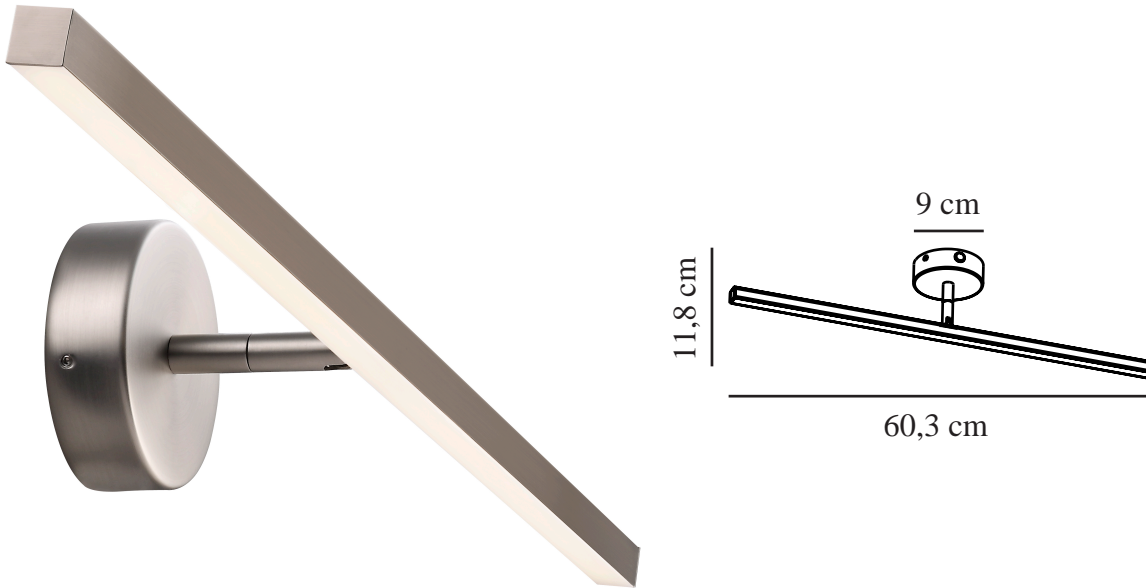

IP S13 60 | VÄGGLAMPA | BORSTAT STÅL

2410421032

nordlux®

Spänning (V): 220-240 Volt
IP-grad: IP44
Klass (Klass 1, Klass 2, Klass 3):
Klass 2 (Dubbel isolerad)
Lampfatning: LED Module
Parallellkoppling: False

Primärt material: Metall
Sekundärt material: Polykarbonat
Färg: Borstat stål

Höjd (cm): 9
Längd (cm): 60,3
Tiltningvinkel (°): 90
Rotationsvinkel (°): 310

EAN: 5704924021930
TUN: 2389443
Artikelnummer: 2410421032
Antal per kolla: 3
Säljförpackning höjd (cm): 62

Säljförpackning bredd cm: 11
Säljförpackning djup (cm): 10,5
Säljförpackning volym m³: 0.0072
Productens nettovikt (kg): 0.423

Färgtemperatur (K): 3000
Ra-värde : 80
Livslängd (timmar): 30000

- Justerbar reflektor • Även idealisk att installera som galleribelysning
- 5 års LED-garanti

Bra ljus är huvudsaken, inte minst framför spegeln där man gör sin ansiktsmakeup eller rakar sig. S13 är en lätt och elegant väggglampa med integrerad LED-teknik som ger perfekt ljus vid spegeln. Design by Bønnelycke MDD.