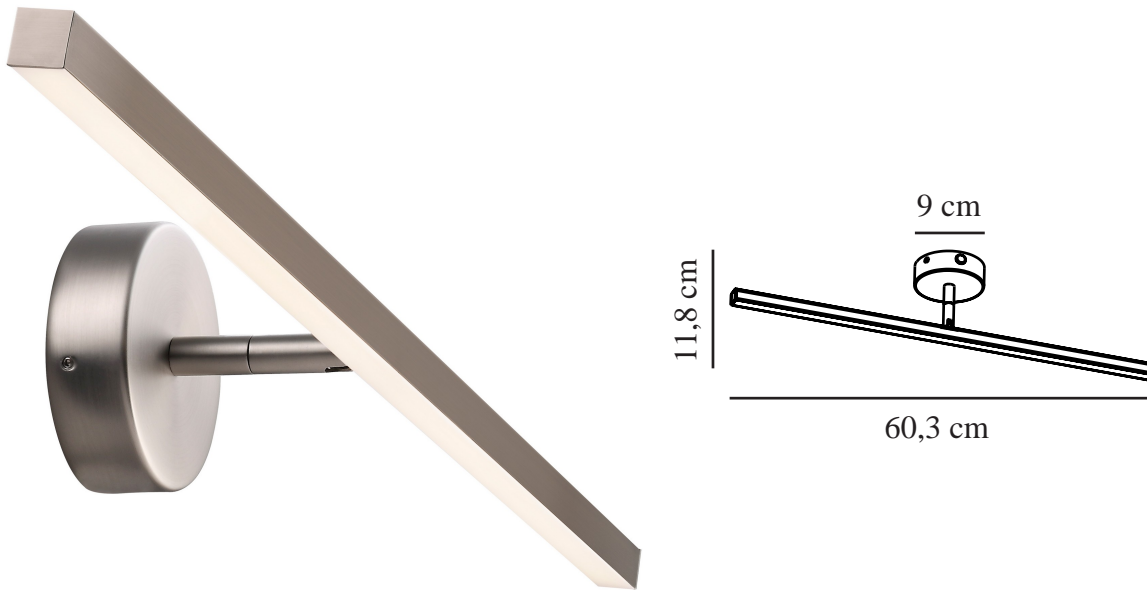

IP S13 60 | VÄGGLAMPA | BORSTAT STÅL

2410421032

nordlux®

Spänning (V): 220-240 Volt

IP-grad: IP44

Klass (Klass 1, Klass 2, Klass 3):

Klass 2 (Dubbel isolerad)

Lampfättning: LED Module

Parallellkoppling: False

Primärt material: Metall

Sekundärt material: Polykarbonat

Färg: Borstat stål

Höjd (cm): 9

Längd (cm): 60.3

Tiltningvinkel (°): 90

Rotationsvinkel (°): 310

Productens nettovikt (kg): 0.423

Ljusstyrka (lumen): 400

Färgtemperatur (K): 3000

Ra-värde : 80

Livslängd (timmar): 30000

Energiklass: D

Faktisk watt (W): 7.2

- Justerbar reflektor
- Även idealisk att installera som gallerbelysning
- 5 års LED-garanti

Bra ljus är huvudsaken, inte minst framför spegeln där man gör sin ansiktsmakeup eller rakar sig. S13 är en lätt och elegant väggglampa med integrerad LED-teknik som ger perfekt ljus vid spegeln. Design by Bønnelycke MDD.