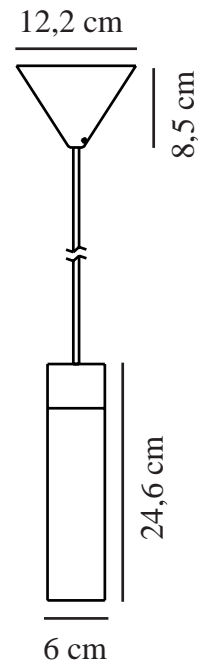

# TILO | PENDELLEUCHE | WEISS

2410453001

nordlux®

Spannung (V): 220-240 Volt  
IP-Grad: IP20  
Maximale Lampenleistung (W):  
15W  
Klasse (Klasse 1, Klasse 2,  
Klasse 3): Klasse 2 (Dopp. isoliert)  
Leuchtmittelsockel: GU10  
Parallelschaltung: False

Hauptmaterial: Metall  
Sekundärmaterial: Holz  
Kabel Farbe: Weiss  
Kabel Länge (cm): 200  
Oberflächenmaterial Kabel:  
Textilien  
Ist das Kabel austauschbar?:  
False

Farbe: Weiss  
Höhe (cm): 24.6  
Breite (cm): 12  
Schirmdurchmesser (cm): 6

EAN: 5704924023910  
TUN: 2427861  
Artikelnummer: 2410453001  
Stück pro Hauptkarton: 3

Verkaufsbox Höhe (cm): 21.5  
Verkaufsbox Breite (cm): 13  
Verkaufsbox Tiefe (cm): 13  
Verkaufsbox Volumen m³: 0.0036  
Produkt Nettogewicht (kg): 0.663

## • Skandinavischer Minimalismus • Schönes Holzdetail

Die minimalistische Tilo-Serie strahlt mit ihrem strengen Design und den klaren Linien skandinavische Eleganz aus. Der schmale Lampenkopf gibt ein präzises, nach unten gerichtetes Licht ab. Tilo kann an vielen Orten platziert werden – hängen Sie sie in einer Reihe über die Kücheninsel auf, verwenden Sie sie, um eine dunkle Ecke im Wohnzimmer zu beleuchten oder verwenden Sie sie neben dem Bett anstelle einer Wand- oder Tischleuchte.