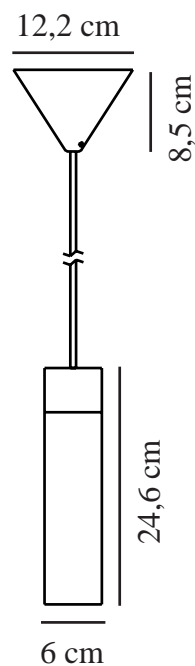

TILO | PENDEL | HVID

2410453001

nordlux®

Spænding (V): 220-240 Volt
IP-vurdering: IP20
Maksimal pæreeffekt (W): 15W
Klasse (klasse 1, klasse 2, klasse 3): Klasse 2 (Dobbelt isoleret)
Pærefatning: GU10
Parallelforbindelse: False

Primært materiale: Metal
Sekundært materiale: Træ
Ledningens farve: Hvid
Ledningens længde (cm): 200
Ledningens overflademateriale: Tekstil
Kan ledningen udskiftes?: False

Farve: Hvid
Højde (cm): 24.6
Bredde (cm): 12
Skærm diameter (cm): 6

EAN-nummer: 5704924023910
TUN: 2427861
Varenummer: 2410453001

Stk. pr. master-kasse: 3
Salgskasse, højde (cm): 21.5
Salgskasse, bredde (cm): 13
Salgskasse, dybde (cm): 13
Salgskasse, volumen (m³): 0.0036
Nettovægt af produkt (kg): 0.663

• Skandinavisk minimalisme • Smuk trædetalje

Den minimalistiske Tilo-serie emmer af nordisk elegance med et stringent design og rene linjer. Det smalle lampehoved udsender et præcist, nedadrettet lys. Tilo kan bruges mange steder – hæng den i en række over køkkenøen, brug den til at lyse et mørkt hjørne op i stuen eller ved siden af sengen i stedet for en væg- eller bordlampe.