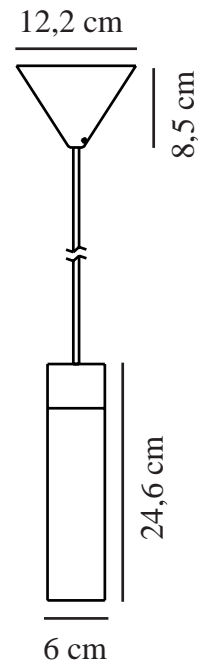

TILO | HANGERS / OPGESCHORTE VERLICHTING | nordlux®

WIT

2410453001

Spanning (V): 220-240 Volt
IP-graad: IP20
Maximaal lampvermogen (W):
15W
Klasse (Klasse 1, Klasse 2,
Klasse 3): Klasse 2 (Dubbele
isolatie)
Lampfitting: GU10
Parallele verbinding: False

Kleur: wit
Hoogte (cm): 24.6
Breedte (cm): 12
Diameter kap (cm): 6
EAN: 5704924023910

TUN: 2427861
Artikelnummer: 2410453001
Stuks per masterdoos: 3
Hoogte verkoopdoos (cm): 21.5
Breedte verkoopdoos (cm): 13
Diepte verkoopdoos (cm): 13
Verkoopdoos inhoud m³ : 0.0036
Nettogewicht product (kg): 0.663

Primair materiaal: Metaal
Secundair materiaal: Hout
Kleur van de kabel: wit
Lengte van de kabel (cm): 200
Oppervlaktemateriaal van de
kabel:: Textiel
Is de kabel vervangbaar?: False

• Scandinavisch minimalisme • Prachtig houten detail

De minimalistische Tilo-serie straalt Scandinavische elegantie uit met zijn stijlvolle design en strakke lijnen. De smalle lampenkop geeft een nauwkeurig, neerwaarts licht. Tilo kan op veel plaatsen worden gebruikt - hang hem in een rijtje boven het kookeiland, gebruik hem om een donkere hoek in de woonkamer te verlichten of naast het bed in plaats van een wand- of tafellamp.