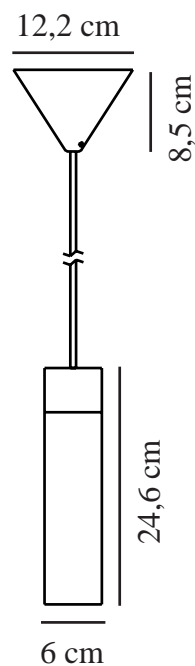

TILO | TAKPENDEL | HVIT

2410453001

nordlux®

Spenning (V): 220-240 Volt
IP-grad: IP20
Maksimal lysstyrke (W): 15W
Klasse (Klasse 1, Klasse 2, Klasse 3): Klasse 2 (Dobbelt isolert)
Pæresokkel: GU10
Parallellkobling: False

Primært materiale: Metal
Sekundært materiale: Tre
Kabelfarge: Hvit
Kabellengde (cm): 200
Kabelens overflatemateriale: Tekstil
Kan kabelen byttes ut?: False

Farge: Hvit
Høyde (cm): 24.6
Bredde (cm): 12
Skjerm diameter (cm): 6

EAN: 5704924023910
TUN: 2427861
Artikkelnummer: 2410453001

Stk. per master box: 3
Høyde på salgseske (cm): 21.5
Bredde på salgseske (cm): 13
Dybde på salgseske (cm): 13
Volum i salgseske m³ : 0.0036
Produktets nettovekt (kg): 0.663

• Skandinavisk minimalisme • Vakker tredetalj

Den minimalistiske Tilo-serien utstråler nordisk eleganse med et strengt design og rene linjer. Det smale lampehodet avgir et presist, nedoverrettet lys. Tilo kan brukes mange steder – heng den i en rekke over kjøkkenøya, bruk den til å lyse opp et mørkt hjørne i stuen eller ved siden av sengen i stedet for en vegg- eller bordlampe.