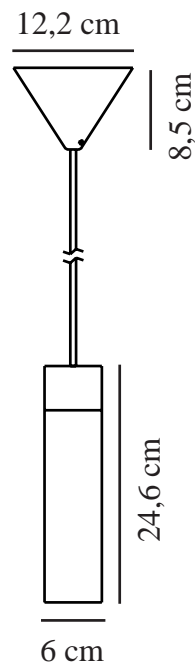

TILO | TAKLAMPA | VIT

2410453001

nordlux®

Spänning (V): 220-240 Volt
IP-grad: IP20
Maximal lampeffekt (W): 15W
Klass (Klass 1, Klass 2, Klass 3):
Klass 2 (Dubbel isolerad)
Lampfättning: GU10
Parallellkoppling: False

Primärt material: Metall
Sekundärt material: Trä
Kabelfärg: Vit
Kabellängd (cm): 200
Ytmaterial på kabeln: Textil
Är kabeln utbyttbar?: False
Färg: Vit

Höjd (cm): 24.6
Bredd (cm): 12
Skärmdiameter (cm): 6
EAN: 5704924023910
TUN: 2427861
Artikelnummer: 2410453001
Antal per kolla: 3
Säljförpackning höjd (cm): 21.5

Säljförpackning bredd cm: 13
Säljförpackning djup (cm): 13
Säljförpackning volym m³: 0.0036
Produktens nettovikt (kg): 0.663

• Skandinavisk minimalism • Vacker trädetalj

Den minimalistiska Tilo-serien utstrålar skandinavisk elegans med sin strama design och rena linjer. Det smala lamphuvudet avger ett exakt, nedåtriktat ljus. Tilo kan användas på många ställen – häng flera i rad över köksön eller använd den för att lysa upp ett mörkt hörn i vardagsrummet eller bredvid sängen istället för en vägg- eller bordslampa.