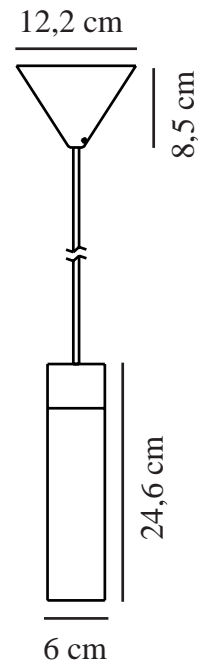

# TILO | PENDELLEUCHE | SCHWARZ

2410453003

nordlux®

Spannung (V): 230 Volt  
IP-Grad: IP20  
Maximale Lampenleistung (W):  
15W  
Klasse (Klasse 1, Klasse 2,  
Klasse 3): Klasse 2 (Dopp. isoliert)  
Leuchtmittelsockel: GU10

Hauptmaterial: Metall  
Sekundärmaterial: Holz  
Kabel Farbe: Schwarz  
Kabel Länge (cm): 200  
Oberflächenmaterial Kabel:  
Textilien  
Ist das Kabel austauschbar?:  
False

Farbe: Schwarz  
Schirmdurchmesser (cm): 6  
Schirmhöhe (cm): 24.6  
EAN: 5704924023927  
TUN: 2427862  
Artikelnummer: 2410453003  
Stück pro Hauptkarton: 3

Verkaufsbox Höhe (cm): 21.5  
Verkaufsbox Breite (cm): 13  
Verkaufsbox Tiefe (cm): 13  
Verkaufsbox Volumen m³ : 0.0036  
Produkt Nettogewicht (kg): 0.678

## • Skandinavischer Minimalismus • Schönes Holzdetail

Die minimalistische Tilo-Serie strahlt mit ihrem strengen Design und den klaren Linien skandinavische Eleganz aus. Der schmale Lampenkopf gibt ein präzises, nach unten gerichtetes Licht ab. Tilo kann an vielen Orten platziert werden – hängen Sie sie in einer Reihe über die Kücheninsel auf, verwenden Sie sie, um eine dunkle Ecke im Wohnzimmer zu beleuchten oder verwenden Sie sie neben dem Bett anstelle einer Wand- oder Tischleuchte.