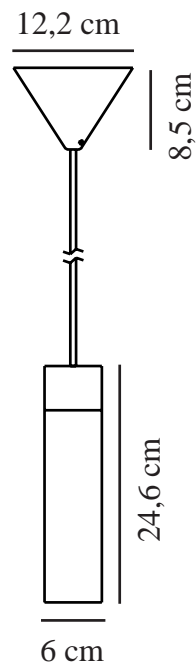

# TILO | PENDEL | SORT

2410453003

nordlux®

Spænding (V): 230 Volt  
IP-vurdering: IP20  
Maksimal pæreeffekt (W): 15W  
Klasse (klasse 1, klasse 2, klasse 3): Klasse 2 (Dobbelt isoleret)  
Pærefatning: GU10

Primært materiale: Metal  
Sekundært materiale: Træ  
Ledningens farve: Sort  
Ledningens længde (cm): 200  
Ledningens overflademateriale: Tekstil  
Kan ledningen udskiftes?: False

Farve: Sort

Skærm diameter (cm): 6  
Skærmhøjde (cm): 24.6

EAN-nummer: 5704924023927  
TUN: 2427862

Varenummer: 2410453003

Stk. pr. master-kasse: 3  
Salgskasse, højde (cm): 21.5  
Salgskasse, bredde (cm): 13  
Salgskasse, dybde (cm): 13  
Salgskasse, volumen (m<sup>3</sup>): 0.0036  
Nettovægt af produkt (kg): 0.678

## • Skandinavisk minimalisme • Smuk trædetalje

Den minimalistiske Tilo-serie emmer af nordisk elegance med et stringent design og rene linjer. Det smalle lampehoved udsender et præcist, nedadrettet lys. Tilo kan bruges mange steder – hæng den i en række over køkkenøen, brug den til at lyse et mørkt hjørne op i stuen eller ved siden af sengen i stedet for en væg- eller bordlampe.