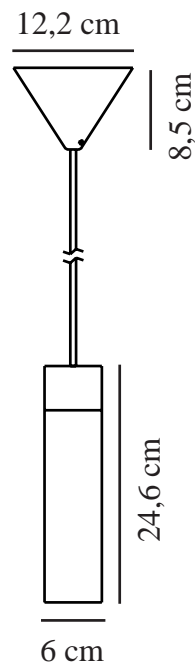

# TILO | SUSPENSION | NOIR

2410453003

nordlux®

Tension (V): 230 Volt  
Protection IP: IP20  
Puissance maximale de l'ampoule (W): 15W  
Classe (Classe 1, Classe 2, Classe 3): Classe 2 (Double isolation)  
Culot d'ampoule: GU10

Diamètre de l'abat-jour (cm): 6  
Hauteur de l'abat-jour (cm): 24.6  
EAN: 5704924023927  
TUN: 2427862  
Numéro d'article: 2410453003  
Pièces par unité d'emballage: 3  
Hauteur de la boîte de vente (cm): 21.5

Largeur de la boîte de vente (cm): 13  
Profondeur de la boîte de vente (cm): 13  
Volume de la boîte de vente m<sup>3</sup>: 0.0036  
Poids net du produit (kg): 0.678

Matière première: Métal  
Matériau secondaire: Bois  
Couleur du câble: Noir  
Longueur du câble (cm): 200  
Matériau de surface du câble: Textile  
Le câble est-il remplaçable: False  
Couleur: Noir

• Minimalisme scandinave • Joli détail en bois

La série minimaliste Tilo respire l'élégance nordique avec un design rigoureux et des lignes épurées. La tête étroite de la lampe émet une lumière précise vers le bas. Tilo peut être utilisé dans de nombreux endroits : suspendez-la en rangée au-dessus de l'îlot de cuisine, utilisez-la pour éclairer un coin sombre dans le salon ou à côté du lit à la place d'une lampe de table ou d'une applique murale.