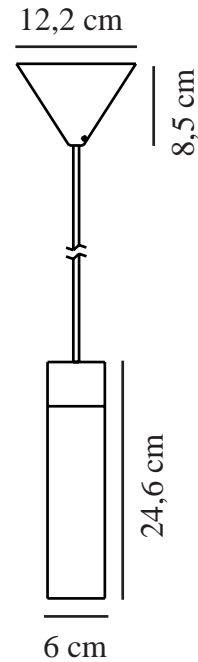

## ZWART

2410453003

Spanning (V): 230 Volt  
IP-graad: IP20  
Maximaal lampvermogen (W):  
15W  
Klasse (Klasse 1, Klasse 2,  
Klasse 3): Klasse 2 (Dubbele  
isolatie)  
Lampfitting: GU10

Kleur: Zwart  
Diameter kap (cm): 6  
Hoogte kap (cm): 24.6  
EAN: 5704924023927

TUN: 2427862  
Artikelnummer: 2410453003  
Stuks per masterdoos: 3  
Hoogte verkoopdoos (cm): 21.5  
Breedte verkoopdoos (cm): 13  
Diepte verkoopdoos (cm): 13  
Verkoopdoos inhoud m<sup>3</sup> : 0.0036  
Nettogewicht product (kg): 0.678

Primair materiaal: Metaal  
Secundair materiaal: Hout  
Kleur van de kabel: Zwart  
Lengte van de kabel (cm): 200  
Oppervlaktmateriaal van de  
kabel:: Textiel  
Is de kabel vervangbaar?: False

• Scandinavisch minimalisme • Prachtig houten detail