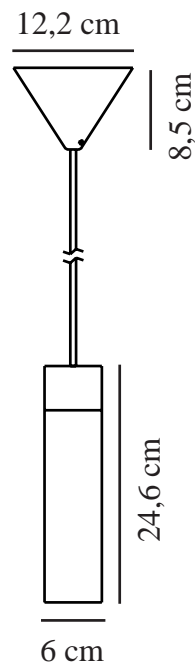

TILO | TAKPENDEL | SORT

2410453003

nordlux®

Spenning (V): 230 Volt
IP-grad: IP20
Maksimal lysstyrke (W): 15W
Klasse (Klasse 1, Klasse 2, Klasse 3): Klasse 2 (Dobbelt isolert)
Pæresokkel: GU10

Primært materiale: Metal
Sekundært materiale: Tre
Kabelfarge: Sort
Kabellengde (cm): 200
Kabelens overflatemateriale: Tekstil
Kan kabelen byttes ut?: False

Farge: Sort

Skjerm diameter (cm): 6
Skjerm høyde (cm): 24.6

EAN: 5704924023927
TUN: 2427862
Artikkelnummer: 2410453003

Stk. per master box: 3
Høyde på salgseske (cm): 21.5
Bredde på salgseske (cm): 13
Dybde på salgseske (cm): 13
Volum i salgseske m³ : 0.0036
Produktets nettovekt (kg): 0.678

• Skandinavisk minimalisme • Vakker tredetalj

Den minimalistiske Tilo-serien utstråler nordisk eleganse med et strengt design og rene linjer. Det smale lampehodet avgir et presist, nedoverrettet lys. Tilo kan brukes mange steder – heng den i en rekke over kjøkkenøya, bruk den til å lyse opp et mørkt hjørne i stuen eller ved siden av sengen i stedet for en vegg- eller bordlampe.