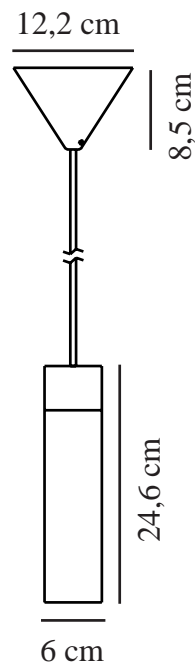

TILO | TAKLAMPA | SVART

2410453003

nordlux®

Spänning (V): 230 Volt
IP-grad: IP20
Maximal lampeffekt (W): 15W
Klass (Klass 1, Klass 2, Klass 3):
Klass 2 (Dubbel isolerad)
Lampfatning: GU10

Primärt material: Metall
Sekundärt material: Trä
Kabelfärg: Svart
Kabellängd (cm): 200
Ytmaterial på kabeln: Textil
Är kabeln utbytbar?: False
Färg: Svart

Skärmdiameter (cm): 6
Skärmhöjd (cm): 24.6
EAN: 5704924023927
TUN: 2427862
Artikelnummer: 2410453003
Antal per kolla: 3
Säljförpackning höjd (cm): 21.5

Säljförpackning bredd cm: 13
Säljförpackning djup (cm): 13
Säljförpackning volym m³: 0.0036
Productens nettovikt (kg): 0.678

• Skandinavisk minimalism • Vacker trädetalj

Den minimalistiska Tilo-serien utstrålar skandinavisk elegans med sin strama design och rena linjer. Det smala lamphuvudet avger ett exakt, nedåtriktat ljus. Tilo kan användas på många ställen – häng flera i rad över köksön eller använd den för att lysa upp ett mörkt hörn i vardagsrummet eller bredvid sängen istället för en vägg- eller bordslampa.