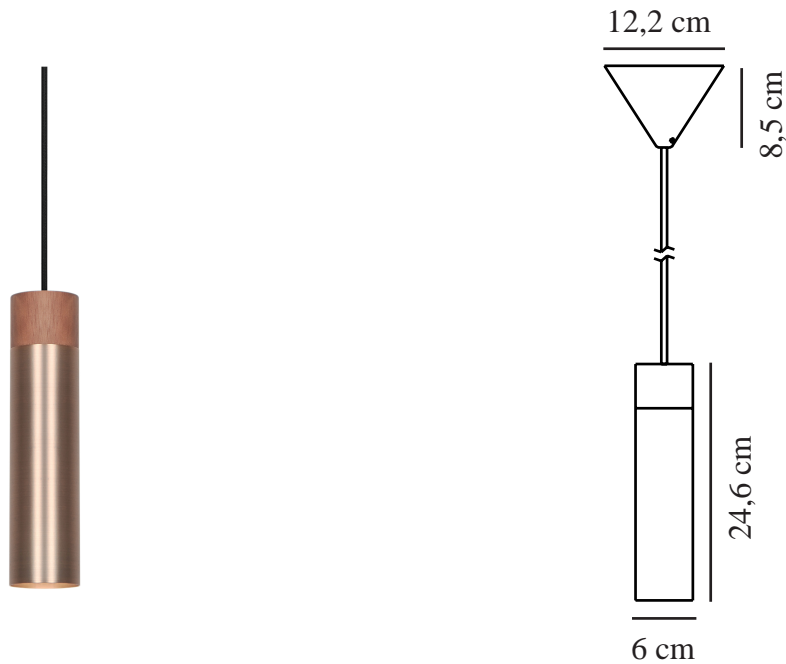

TILO | PENDELLEUCHE | BRÜNIERT MESSING

2410453035

nordlux®

Spannung (V): 220-240 Volt
IP-Grad: IP20
Maximale Lampenleistung (W): 15W
Klasse (Klasse 1, Klasse 2, Klasse 3): Klasse 2 (Dopp. isoliert)
Leuchtmittelsockel: GU10
Parallelschaltung: False

Hauptmaterial: Metall
Sekundärmaterial: Holz
Kabel Farbe: Schwarz
Kabel Länge (cm): 200
Oberflächenmaterial Kabel: Textilien
Ist das Kabel austauschbar?: False

Farbe: Brüniert Messing
Höhe (cm): 24.6
Schirmdurchmesser (cm): 6
Schirmhöhe (cm): 24.6
Länge (cm): 6

EAN: 5704924024221
TUN: 2439864
Artikelnummer: 2410453035
Stück pro Hauptkarton: 3

Verkaufsbox Höhe (cm): 21.5
Verkaufsbox Breite (cm): 13.5
Verkaufsbox Tiefe (cm): 13.5
Verkaufsbox Volumen m³: 0.0039
Produkt Nettogewicht (kg): 0.59

• Skandinavischer Minimalismus • Schönes Holzdetail

Die minimalistische Tilo-Serie strahlt mit ihrem strengen Design und den klaren Linien skandinavische Eleganz aus. Der schmale Lampenkopf gibt ein präzises, nach unten gerichtetes Licht ab. Tilo kann an vielen Orten platziert werden – hängen Sie sie in einer Reihe über die Kücheninsel auf, verwenden Sie sie, um eine dunkle Ecke im Wohnzimmer zu beleuchten oder verwenden Sie sie neben dem Bett anstelle einer Wand- oder Tischleuchte.