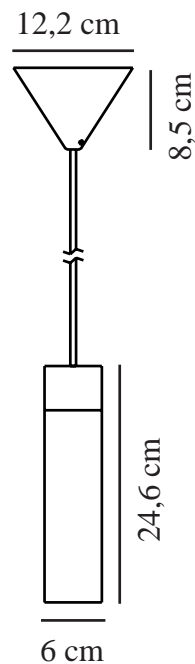

# TILO | PENDEL | BRUNERET MESSING

2410453035

nordlux®

Spænding (V): 220-240 Volt  
IP-vurdering: IP20  
Maksimal pæreeffekt (W): 15W  
Klasse (klasse 1, klasse 2, klasse 3): Klasse 2 (Dobbelt isoleret)  
Pærefatning: GU10  
Parallelforbindelse: False

Primært materiale: Metal  
Sekundært materiale: Træ  
Ledningens farve: Sort  
Ledningens længde (cm): 200  
Ledningens overflademateriale: Tekstil  
Kan ledningen udskiftes?: False

Farve: Bruneret messing

Højde (cm): 24.6  
Skærm diameter (cm): 6  
Skærmhøjde (cm): 24.6  
Længde (cm): 6

EAN-nummer: 5704924024221  
TUN: 2439864  
Varenummer: 2410453035

Stk. pr. master-kasse: 3  
Salgskasse, højde (cm): 21.5  
Salgskasse, bredde (cm): 13.5  
Salgskasse, dybde (cm): 13.5  
Salgskasse, volumen (m³) : 0.0039  
Nettovægt af produkt (kg): 0.59

• Skandinavisk minimalisme • Smuk trædetalje

Den minimalistiske Tilo-serie emmer af nordisk elegance med et stringent design og rene linjer. Det smalle lampehoved udsender et præcist, nedadrettet lys. Tilo kan bruges mange steder – hæng den i en række over køkkenøen, brug den til at lyse et mørkt hjørne op i stuen eller ved siden af sengen i stedet for en væg- eller bordlampe.