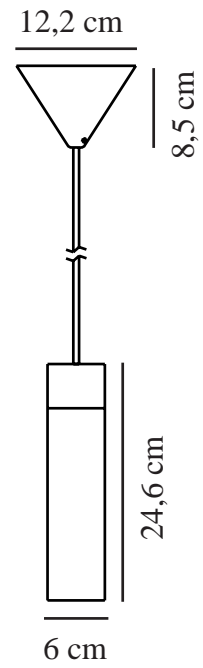

TILO | [PENDANT] | [BRUNISHEDBRASS]

2410453035

nordlux®

: 220-240 Volt
: IP20
: 15W
: GU10
: False

: 200
: False

: 24.6
: 6
: 24.6