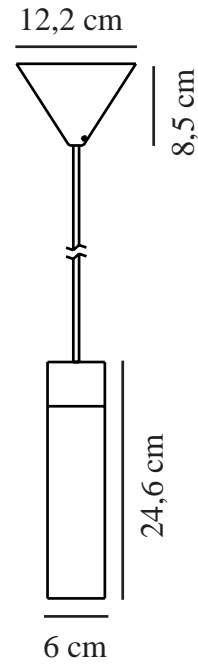

## GEPOLIJST MESSING

2410453035

Spanning (V): 220-240 Volt  
IP-graad: IP20  
Maximaal lampvermogen (W): 15W  
Klasse (Klasse 1, Klasse 2, Klasse 3): Klasse 2 (Dubbele isolatie)  
Lampfitting: GU10  
Parallele verbinding: False

Kleur: Gepolijst messing

Hoogte (cm): 24.6  
Diameter kap (cm): 6  
Hoogte kap (cm): 24.6  
Lengte (cm): 6

EAN: 5704924024221

TUN: 2439864

Artikelnummer: 2410453035

Stuks per masterdoos: 3  
Hoogte verkoopdoos (cm): 21.5  
Breedte verkoopdoos (cm): 13.5  
Diepte verkoopdoos (cm): 13.5  
Verkoopdoos inhoud m<sup>3</sup> : 0.0039  
Nettogewicht product (kg): 0.59

Primair materiaal: Metaal  
Secundair materiaal: Hout  
Kleur van de kabel: Zwart  
Lengte van de kabel (cm): 200  
Oppervlaktemateriaal van de kabel:: Textiel  
Is de kabel vervangbaar?: False

• Scandinavisch minimalisme • Prachtig houten detail