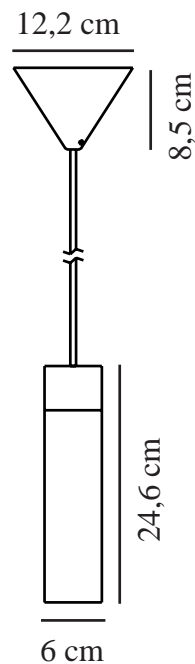

# TILO | TAKPENDEL | BRUNERET MESSING

2410453035

nordlux®

Spenning (V): 220-240 Volt  
IP-grad: IP20  
Maksimal lysstyrke (W): 15W  
Klasse (Klasse 1, Klasse 2, Klasse 3): Klasse 2 (Dobbelt isolert)  
Pæresokkel: GU10  
Parallellkobling: False

Primært materiale: Metal  
Sekundært materiale: Tre  
Kabelfarge: Sort  
Kabellengde (cm): 200  
Kabelens overflatemateriale: Tekstil  
Kan kabelen byttes ut?: False

Farge: Bruneret Messing

Høyde (cm): 24.6  
Skjerm diameter (cm): 6  
Skjerm høyde (cm): 24.6  
Lengde (cm): 6

EAN: 5704924024221  
TUN: 2439864  
Artikkelnummer: 2410453035

Stk. per master box: 3  
Høyde på salgseske (cm): 21.5  
Bredde på salgseske (cm): 13.5  
Dybde på salgseske (cm): 13.5  
Volum i salgseske m<sup>3</sup>: 0.0039  
Produktets nettovekt (kg): 0.59

• Skandinavisk minimalisme • Vakker tredetalj

Den minimalistiske Tilo-serien utstråler nordisk eleganse med et strengt design og rene linjer. Det smale lampehodet avgir et presist, nedoverrettet lys. Tilo kan brukes mange steder – heng den i en rekke over kjøkkenøya, bruk den til å lyse opp et mørkt hjørne i stuen eller ved siden av sengen i stedet for en vegg- eller bordlampe.