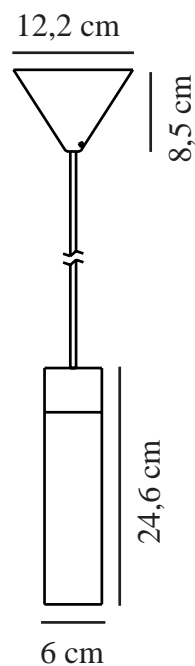

TILO | TAKLAMPA | BRÄND MÄSSING

2410453035

nordlux®

Spänning (V): 220-240 Volt
IP-grad: IP20
Maximal lampeffekt (W): 15W
Klass (Klass 1, Klass 2, Klass 3):
Klass 2 (Dubbel isolerad)
Lampfatning: GU10
Parallellkoppling: False

Höjd (cm): 24.6
Skärmdiameter (cm): 6
Skärmhöjd (cm): 24.6
Längd (cm): 6
EAN: 5704924024221
TUN: 2439864
Artikelnummer: 2410453035

Antal per kolti: 3
Säljförpackning höjd (cm): 21.5
Säljförpackning bredd cm: 13.5
Säljförpackning djup (cm): 13.5
Säljförpackning volym m³: 0.0039
Productens nettovikt (kg): 0.59

Primärt material: Metall
Sekundärt material: Trä
Kabelfärg: Svart
Kabellängd (cm): 200
Ytmaterial på kabeln: Textil
Är kabeln utbytbar?: False
Färg: Bränd Mässing

• Skandinavisk minimalism • Vacker trädetalj