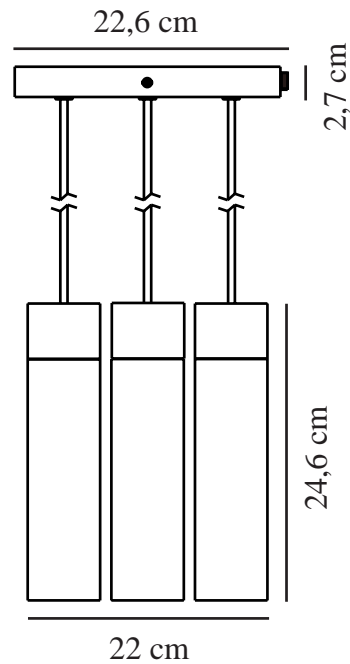

# TILO 3-SPOT | PENDELLEUCHE | SCHWARZ

2410473003

nordlux®

Spannung (V): 230 Volt  
IP-Grad: IP20  
Maximale Lampenleistung (W):  
3x15W  
Klasse (Klasse 1, Klasse 2,  
Klasse 3): Klasse 2 (Dopp. isoliert)  
Leuchtmittelsockel: GU10

Hauptmaterial: Metall  
Sekundärmaterial: Holz  
Kabel Farbe: Schwarz  
Kabel Länge (cm): 200  
Oberflächenmaterial Kabel:  
Textilien  
Ist das Kabel austauschbar?:  
False

Farbe: Schwarz  
Breite (cm): 22  
Schirmdurchmesser (cm): 6  
Schirmhöhe (cm): 24.6  
Länge (cm): 6

EAN: 5704924023934  
TUN: 2427863  
Artikelnummer: 2410473003

Stück pro Hauptkarton: 3  
Verkaufsbox Höhe (cm): 23.5  
Verkaufsbox Breite (cm): 27.5  
Verkaufsbox Tiefe (cm): 12.5  
Verkaufsbox Volumen m<sup>3</sup> : 0.0081  
Produkt Nettogewicht (kg): 2.302

- Natürliche skandinavische Schlichtheit
- Natürlicher Mix aus Eschenholz und mattem Metall
- Gibt ein präzises nach unten gerichtetes Licht

Die minimalistische Tilo-Serie strahlt skandinavische Eleganz mit schlichtem Design und klaren Linien aus. Der schmale Lampenkopf emittiert ein präzises nach unten gerichtetes Licht und mit ihrer unverkennbaren Charakteristik durch das Eschenholz und das matte Metall ist Tilo die perfekte Ergänzung zum stilvollen und modernen Einrichtungsstil.