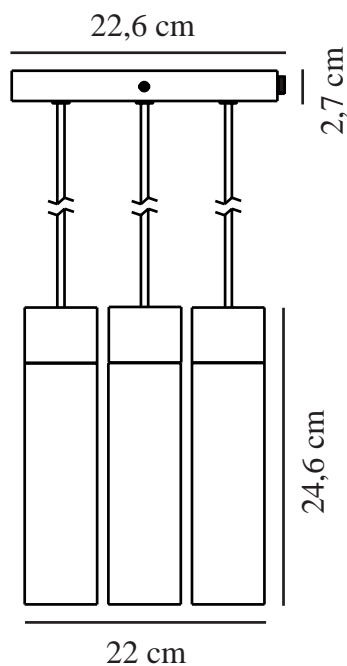

# TILO 3-SPOT | PENDEL | SORT

2410473003

nordlux®

Spænding (V): 230 Volt  
IP-vurdering: IP20  
Maksimal pæreeffekt (W): 3x15W  
Klasse (klasse 1, klasse 2, klasse 3): Klasse 2 (Dobbelt isoleret)  
Pærefatning: GU10

Farve: Sort  
Bredde (cm): 22  
Skærm diameter (cm): 6  
Skærmhøjde (cm): 24,6  
Længde (cm): 6

Stk. pr. master-kasse: 3  
Salgskasse, højde (cm): 23,5  
Salgskasse, bredde (cm): 27,5  
Salgskasse, dybde (cm): 12,5  
Salgskasse, volumen (m<sup>3</sup>): 0,0081  
Nettovægt af produkt (kg): 2,302

Primært materiale: Metal  
Sekundært materiale: Træ  
Ledningens farve: Sort  
Ledningens længde (cm): 200  
Ledningens overflademateriale: Tekstil  
Kan ledningen udskiftes?: False

EAN-nummer: 5704924023934  
TUN: 2427863  
Varenummer: 2410473003

- Naturlig skandinavisk enkelhed
- Naturlig blanding af asketræ og matteret metal
- Udsender et præcist nedadvendt lys

Den minimalistiske Tilo serie emmer af nordisk elegance med et stringent design og rene linjer. Det smalle lampehoved udsender et præcist nedadrettet lys, og med det umiskendelige karaktertræk med asketræ og mat metal, er Tilo den perfekte tilføjelse i den stilfulde og moderne boligindretning.