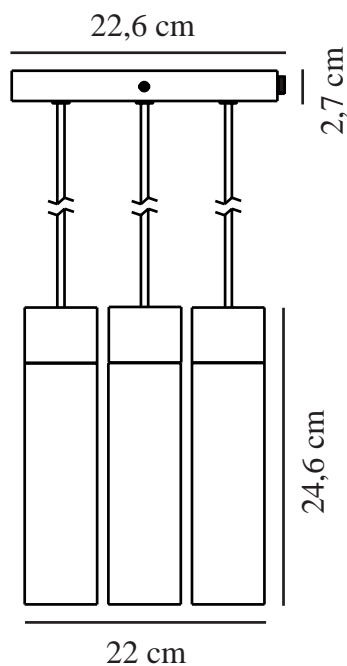

TILO 3-SPOT | SUSPENSION | NOIR

2410473003

nordlux®

Tension (V): 230 Volt
Protection IP: IP20
Puissance maximale de l'ampoule (W): 3x15W
Classe (Classe 1, Classe 2, Classe 3): Classe 2 (Double isolation)
Culot d'ampoule: GU10

Matière première: Métal
Matériau secondaire: Bois
Couleur du câble: Noir
Longueur du câble (cm): 200
Matériau de surface du câble: Textile
Le câble est-il remplaçable: False
Couleur: Noir

Largeur (cm): 22
Diamètre de l'abat-jour (cm): 6
Hauteur de l'abat-jour (cm): 24.6
Longueur (cm): 6

EAN: 5704924023934
TUN: 2427863
Numéro d'article: 2410473003
Pièces par unité d'emballage: 3
Hauteur de la boîte de vente (cm): 23.5

Largeur de la boîte de vente (cm): 27.5
Profondeur de la boîte de vente (cm): 12.5
Volume de la boîte de vente m³: 0.0081
Poids net du produit (kg): 2.302

- Simplicité scandinave naturelle
- Mélange naturel de frêne et de métal mat
- Émet une lumière précise vers le bas

La série minimaliste Tilo respire l'élégance nordique avec un design rigoureux et des lignes épurées. L'étroite tête de lampe émet un éclairage précis, orienté vers le bas. Grâce à son caractère distinctif en frêne et métal mat, Tilo convient parfaitement dans un intérieur stylé et moderne.