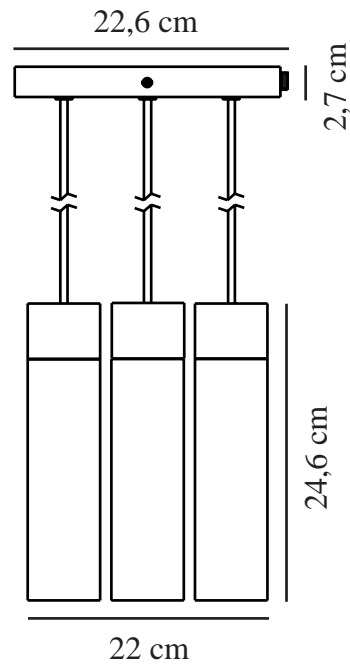

TILO 3-SPOT | HANGERS / OPGESCHORTE VERLICHTING | ZWART

2410473003

nordlux®

Spanning (V): 230 Volt
IP-graad: IP20
Maximaal lampvermogen (W):
3x15W
Klasse (Klasse 1, Klasse 2,
Klasse 3): Klasse 2 (Dubbele
isolatie)
Lampfitting: GU10

Kleur: Zwart
Breedte (cm): 22
Diameter kap (cm): 6
Hoogte kap (cm): 24.6
Lengte (cm): 6
EAN: 5704924023934

TUN: 2427863
Artikelnummer: 2410473003
Stuks per masterdoos: 3
Hoogte verkoopdoos (cm): 23.5
Breedte verkoopdoos (cm): 27.5
Diepte verkoopdoos (cm): 12.5
Verkoopdoos inhoud m³ : 0.0081
Nettogewicht product (kg): 2.302

Primair materiaal: Metaal
Secundair materiaal: Hout
Kleur van de kabel: Zwart
Lengte van de kabel (cm): 200
Oppervlaktmateriaal van de
kabel:: Textiel
Is de kabel vervangbaar?: False

- Natuurlijke Scandinavische eenvoud
- Natuurlijke mix van esenhout en mat metaal
- Verlicht zeer gericht omlaag

De Tilo ronde armatuur met drie spots in zwart metaal en zwart gekleurd esenhout is een schitterend kunstwerk in huis. Gebruik de lamp bijvoorbeeld in een donkere hoek in de woonkamer, waar ze een mooi licht geeft en vanuit esthetisch standpunt opvalt.