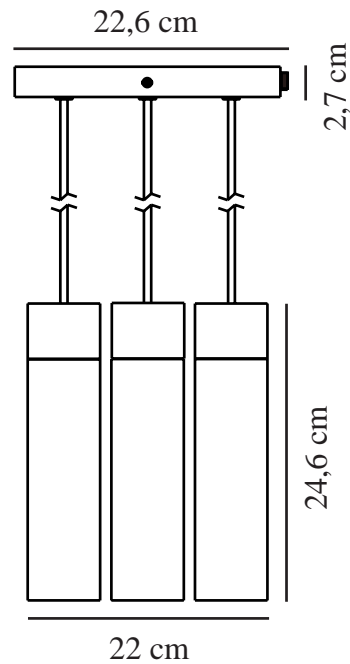

TILO 3-SPOT | TAKPENDEL | SORT

2410473003

nordlux®

Spenning (V): 230 Volt
IP-grad: IP20
Maksimal lysstyrke (W): 3x15W
Klasse (Klasse 1, Klasse 2, Klasse 3): Klasse 2 (Dobbelt isolert)
Pæresokkel: GU10

Farge: Sort
Bredde (cm): 22
Skjerm diameter (cm): 6
Skjerm høyde (cm): 24.6
Lengde (cm): 6

Stk. per master box: 3
Høyde på salgseske (cm): 23.5
Bredde på salgseske (cm): 27.5
Dybde på salgseske (cm): 12.5
Volum i salgseske m³: 0.0081
Produktets nettovekt (kg): 2.302

Primært materiale: Metall
Sekundært materiale: Tre
Kabelfarge: Sort
Kabellengde (cm): 200
Kabelens overflatemateriale: Tekstil
Kan kabelen byttes ut?: False

EAN: 5704924023934
TUN: 2427863
Artikkelnummer: 2410473003

- Naturlig skandinavisk enkelhet
- Naturlig blanding av asketre og matt metall
- Gir et presist lys nedover

Den minimalistiske Tilo-serien utstråler nordisk eleganse med et stringent design og rene linjer. Den smale lampeskjermen avgir et nøyaktig nedadrettet lys, og med det umiskjennelige karaktertrekket med ask og matt metall er Tilo den perfekte tilføyelsen i den stilige og moderne boliginnredningen.

Tilo rondell med tre lampehoder i svart metall og svartmalt ask er som et lysende kunstverk i hjemmet. Bruk den for eksempel til å lyse opp et mørkt hjørne i stuen, der den gir et fint lys og et flott visuelt uttrykk.