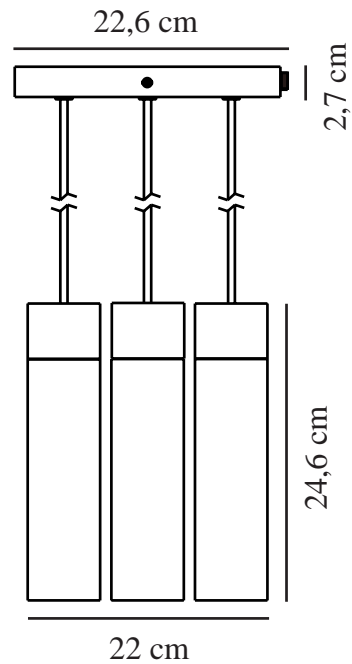

TILO 3-SPOT | TAKLAMPA | SVART

2410473003

nordlux®

Spänning (V): 230 Volt
IP-grad: IP20
Maximal lampeffekt (W): 3x15W
Klass (Klass 1, Klass 2, Klass 3):
Klass 2 (Dubbel isolerad)
Lampfattnig: GU10

Primärt material: Metall
Sekundärt material: Trä
Kabelfärg: Svart
Kabellängd (cm): 200
Ytmaterial på kabeln: Textil
Är kabeln utbytbar?: False
Färg: Svart

Bredd (cm): 22
Skärmdiameter (cm): 6
Skärnhöjd (cm): 24.6
Längd (cm): 6
EAN: 5704924023934
TUN: 2427863
Artikelnummer: 2410473003
Antal per kolla: 3
Säljförpackning höjd (cm): 23.5

Säljförpackning bredd cm: 27.5
Säljförpackning djup (cm): 12.5
Säljförpackning volym m³: 0.0081
Produktens nettovikt (kg): 2.302

- Naturlig skandinavisk enkelhet
- Naturlig blandning av askträ och matt metall
- Avger ett exakt nedåtriktat ljus

Den minimalistiska Tilo-serien utstrålar skandinavisk elegans med sin strama design och rena linjer. Det smala lamphuvudet ger ett exakt nedåtgående ljus och med sina karakteristiska detaljer i ask och matt metall är Tilo ett perfekt komplement i den eleganta och moderna inredningen.

Tilo rundel med tre lamphuvuden i svart metall och ljus ask är som ett lysande konstverk i hemmet. Använd den exempelvis för att lysa upp ett mörkt hörn i vardagsrummet där lampan kommer att ge ett fint ljus och ett vackert visuellt intryck.