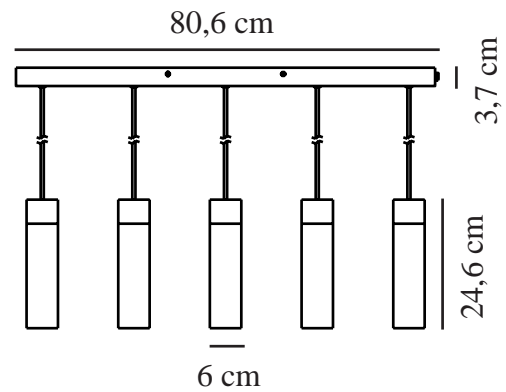

TILO 5-SPOT | PENDELLEUCHE | SCHWARZ

2410483003

nordlux®

Spannung (V): 230 Volt
IP-Grad: IP20
Maximale Lampenleistung (W):
5x15W
Klasse (Klasse 1, Klasse 2,
Klasse 3): Klasse 2 (Dopp. isoliert)
Leuchtmittelsockel: GU10

Farbe: Schwarz
Breite (cm): 6
Schirmdurchmesser (cm): 6
Schirmhöhe (cm): 24.6
Länge (cm): 80.6

Stück pro Hauptkarton: 2
Verkaufsbox Höhe (cm): 83
Verkaufsbox Breite (cm): 21
Verkaufsbox Tiefe (cm): 8
Verkaufsbox Volumen m³ : 0.0139
Produkt Nettogewicht (kg): 4.464

Hauptmaterial: Metall
Sekundärmaterial: Holz
Kabel Farbe: Schwarz
Kabel Länge (cm): 200
Oberflächenmaterial Kabel:
Textilien
Ist das Kabel austauschbar?:
False

EAN: 5704924023941
Artikelnummer: 2410483003

- Natürliche skandinavische Schlichtheit
- Natürlicher Mix aus Eschenholz und mattem Metall
- Gibt ein präzises nach unten gerichtetes Licht

Die minimalistische Tilo-Serie strahlt skandinavische Eleganz mit schlichtem Design und klaren Linien aus. Der schmale Lampenkopf emittiert ein präzises nach unten gerichtetes Licht und mit ihrer unverkennbaren Charakteristik durch das Eschenholz und das matte Metall ist Tilo die perfekte Ergänzung zum stilvollen und modernen Einrichtungsstil.