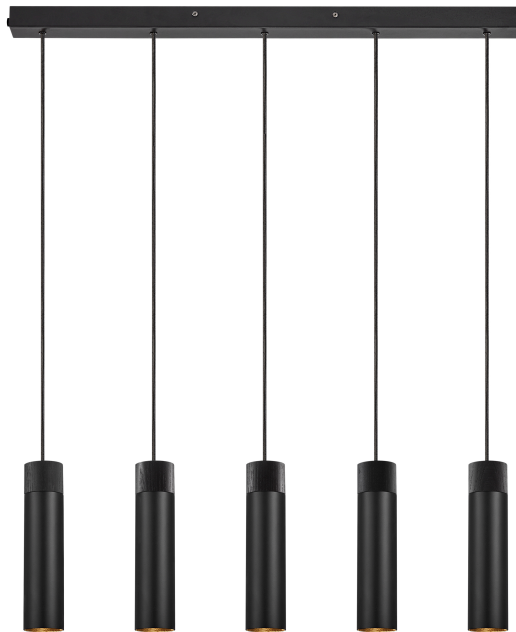

TILO 5-SPOT | PENDELLEUCHE | SCHWARZ

2410483003

nordlux®

Spannung (V): 230 Volt
IP-Grad: IP20
Maximale Lampenleistung (W):
5x15W
Klasse (Klasse 1, Klasse 2,
Klasse 3): Klasse 2 (Dopp. isoliert)
Leuchtmittelsockel: GU10

Farbe: Schwarz
Breite (cm): 6
Schirmdurchmesser (cm): 6
Schirmhöhe (cm): 24.6
Länge (cm): 80.6

Stück pro Hauptkarton: 2
Verkaufsbox Höhe (cm): 83
Verkaufsbox Breite (cm): 21
Verkaufsbox Tiefe (cm): 8
Verkaufsbox Volumen m³ : 0.0139
Produkt Nettogewicht (kg): 4.464

- Natürliche skandinavische Schlichtheit
- Natürlicher Mix aus Eschenholz und mattem Metall
- Gibt ein präzises nach unten gerichtetes Licht

Die minimalistische Tilo-Serie strahlt skandinavische Eleganz mit schlichtem Design und klaren Linien aus. Der schmale Lampenkopf emittiert ein präzises nach unten gerichtetes Licht und mit ihrer unverkennbaren Charakteristik durch das Eschenholz und das matte Metall ist Tilo die perfekte Ergänzung zum stilvollen und modernen Einrichtungsstil.

Die Tilo 5er-Pendelleuchte in schwarzem Metall und schwarz lackierter Esche ist die perfekte Leuchte über dem langen Esstisch, da alle fünf Lampenköpfe für ein gutes, funktionales nach unten gerichtetes Licht sorgen.